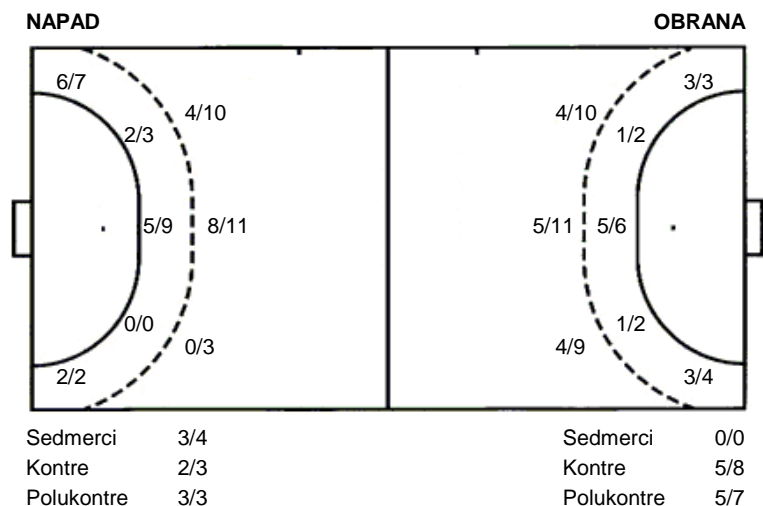

Vidovec Bios Marina Kaštela

36 (21)
35 (16)

Regularni dio

Dvorana: ŠSD Vidovec (Vidovec)
Suci: DRAŽEN GLADOVIĆ i GORAN VOLERIĆ
Početak: 6.10.2012 19:00

Utakmica završena

Raspored šuta po igraču

2 D. Bujas 1/1	3 T. Tadin Knezović	4 J. Zebić	5 P. Topić 0/1 2/2 1/1 0/1 1/1	6 A. Ševo 2/3 1/1 2/2	7 A. Dželalija 1/1 0/1 2/2 0/1 1/3 2/2 1/1	8 V. Krokarić 2/2 1/1 0/1 1 stativa
9 M. Grbeša	10 A. Babić 1/1 2/2 0/1 1/1 1/1 0/1	11 M. Bujas 1/1 1/1	12 Ž. Bosnić	14 N. Jukić 0/1	15 T. Radnić 1/1 2 prom.	

UKUPNO

6/8	0/1	6/6
4/6	1/4	4/5
3/3	0/1	2/3

1 stativa 2 prom.

Šutevi po pozicijama

Br. Broj dresa	Uku. Ukupni šut	6m Šut sa crte (6m)	9m Šut izvana (9m)	Kril. Šut s krila	Knt. Šut kontra	7m Šut sedmerci
Pkt. Šut polukontra	Ast. Asistencije	I7m Izboreni sedmerci	Teh. Tehničke greške	Osv. Osvojene lopte	Isk. Isključenja 2m	Skr. Skrivljeni 7m
I2m Izborena isklj.	Žut. Žuti kartoni	Crv. Crveni kartoni