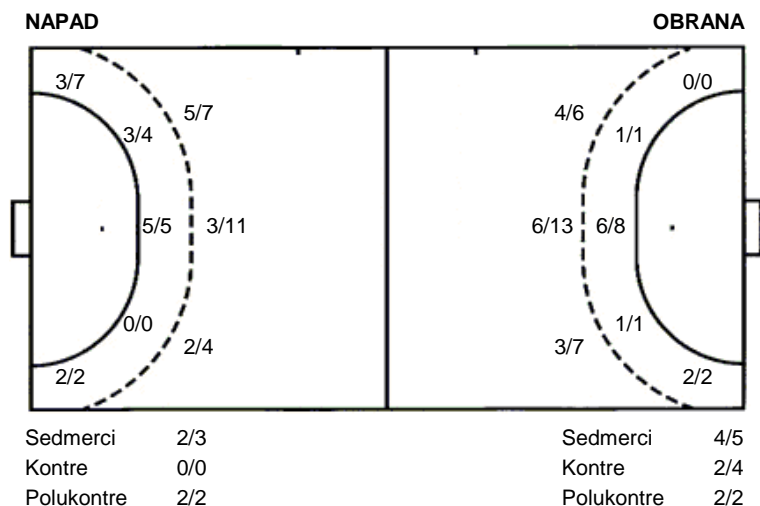

Utakmica završena

Raspored šuta po igraču

2 D. Bujas [ ] [ ] [ ] [ ] [ ] [ ] [ ] [ ] [ ]	3 T. Tadin Knezović [ ] [ ] [ ] [ ] [ ] [ ] [ ] [ ] [ ]	4 T. Ilić [ ] [ ] [ ] [ ] [ ] [ ] [ ] [ ] [ ]	5 P. Topić [ ] [ ] [ ] [ ] [ ] [ ] [ ] [ ] [ ] 0/1	6 A. Ševo [ ] [ ] [ ] [ ] [ ] [ ] [ ] [ ] [ ] 1/1 0/2 1/2 2 stativa	7 A. Dželalija [ ] [ ] [ ] [ ] [ ] [ ] [ ] [ ] [ ] 1/1	8 V. Krokarić [ ] [ ] [ ] [ ] [ ] [ ] [ ] [ ] [ ] 0/1 2/2 1 prom. 1 blok
9 D. Javorčić [ ] [ ] [ ] [ ] [ ] [ ] [ ] [ ] [ ]	10 A. Babić [ ] [ ] [ ] [ ] [ ] [ ] [ ] [ ] [ ] 1/1 2/2 1/1	11 M. Bujas [ ] [ ] [ ] [ ] [ ] [ ] [ ] [ ] [ ] 1/1 1/1 2/3 0/1 1 prom.	14 N. Jukić [ ] [ ] [ ] [ ] [ ] [ ] [ ] [ ] [ ] 1/1 1/1 1/1	15 T. Radnić [ ] [ ] [ ] [ ] [ ] [ ] [ ] [ ] [ ] 1/1 0/1 0/2 1 stativa	17 M. Vukić [ ] [ ] [ ] [ ] [ ] [ ] [ ] [ ] [ ]	18 M. Nenadić [ ] [ ] [ ] [ ] [ ] [ ] [ ] [ ] [ ] 3/3 1/1 1/2 1/1 4/4 1 blok

UKUPNO

2/2	0/1	1/1
4/4	1/1	1/3
8/11	4/6	6/9

3 stativa 2 prom. 2 blok

Šutevi po pozicijama