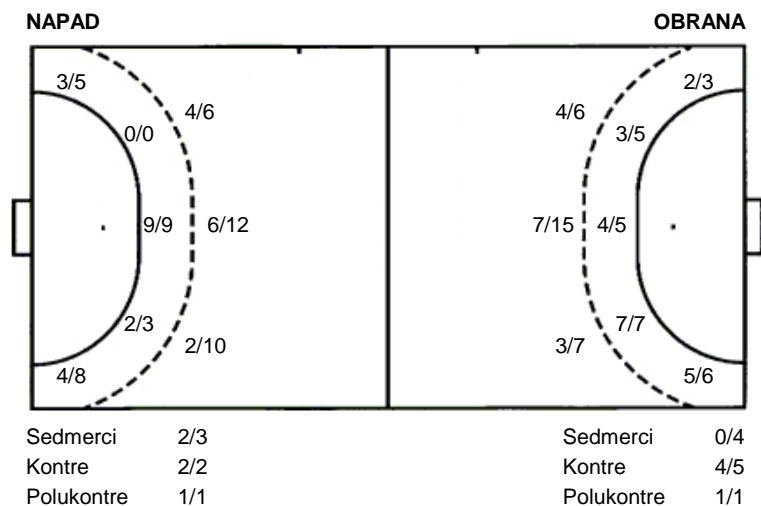

Utakmica završena

Raspored šuta po igraču

2 D. Vučko 1 prom.	4 M. Hrvatin 1 prom.	5 L. Mrakovčić	7 M. Uzelac	8 B. Lončarić 1 prom.	9 I. Čosić 1 prom. 1 blok	11 M. Kružić
	1/2 2/3	0/1 4/4 2/2 1/2 1/1		2/2 2/2 0/2 1/1 0/2	1/1 0/1	0/1 0/1 1/1
13 L. Kovacevic 2 prom.	14 P. Čturić	17 D. Vukelić	18 M. Golik 2 prom.	19 M. Sakić	21 I. Vucetic	
1/1 1/1 1/1 1/1 0/1		1/2 1/1 0/1 1/1	1/1	3/3 1/1 1/1 0/1 2/2	2/2	

UKUPNO

8/11		12/13
2/5	0/1	3/5
4/4	1/2	5/9

8 prom. 1 blok

Šutevi po pozicijama