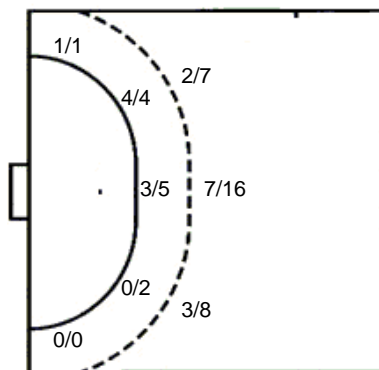

2/5	1/1	3/4
2/2	0/1	1/2
12/15	4/6	3/3

3 stativa 6 prom. 4 blok

Šutevi po pozicijama

NAPAD

Sedmerci 2/2
Kontre 4/5
Polukontre 2/2

OBRANA

Sedmerci 2/4
Kontre 5/5
Polukontre 0/0

Br. Broj dresa	Uku. Ukupni šut	6m Šut sa crte (6m)	9m Šut izvana (9m)	Kril. Šut s krila	Knt. Šut kontra	7m Šut sedmerci
Pkt. Šut polukontra	Ast. Asistencije	I7m Izboreni sedmerci	Teh. Tehničke greške	Osv. Osvojene lopte	Isk. Isključenja 2m	Skr. Skrivljeni 7m
I2m Izborena isklj.	Žut. Žuti kartoni	Crv. Crveni kartoni				