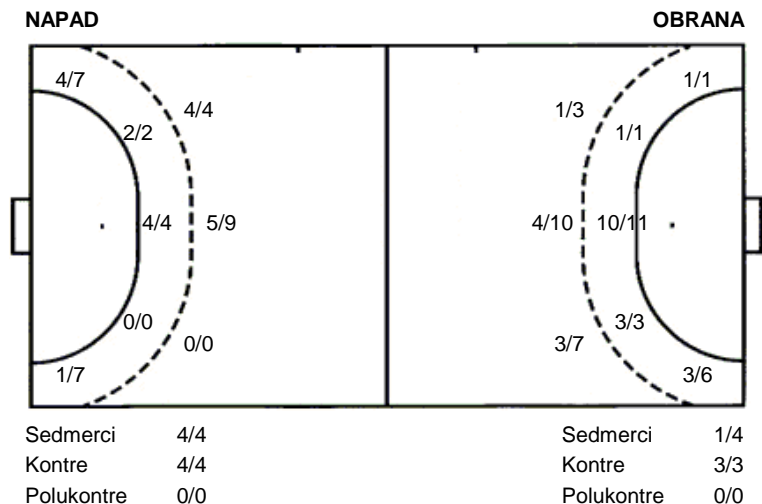

**Spačva
Zamet**

**30 (12)
28 (16)**

Regularni dio
Dvorana: **ŠSD Bartol Kašić (Vinkovci)**
Suci: **Igor Barle i Saša Vučić**
Početak: **22.9.2012 19:00**

Utakmica završena

Raspored šuta po igraču

1 M. Đurica	2 D. Vučko	4 M. Hrvatin	5 L. Mrakovčić	7 M. Uzelac	8 B. Lončarić	9 I. Čosić
	0/1	0/1 1/1			1/1	
	1/1 0/1	1/2	1/1 1/1		1/1	0/1
11 M. Kružić	12 D. Slavić	13 L. Kovacevic	15 P. Čuturić	16 I. Saršon	17 D. Vukelić	18 M. Golik
1/1		1/1			3/3 0/1 1/1	
1/1 0/1 2/2					0/1 1/2	
1/1 1/1					1/2	
19 M. Sakić	21 I. Vucetic					
2/2						
4/4 2/2						

1 stativa

UKUPNO

5/7	0/1	2/2
4/6	0/2	3/4
8/10	1/1	5/7

1 stativa

Šutevi po pozicijama

Br. Broj dresa   **Uku.** Ukupni šut   **6m** Šut sa crte (6m)   **9m** Šut izvana (9m)   **Kril.** Šut s krila   **Knt.** Šut kontra   **7m** Šut sedmerci
Pkt. Šut polukontra   **Ast.** Asistencije   **I7m** Izboreni sedmerci   **Teh.** Tehničke greške   **Osv.** Osvojene lopte   **Isk.** Isključenja 2m   **Skr.** Skrivljeni 7m
I2m Izborena isklj.   **Žut.** Žuti kartoni   **Crv.** Crveni kartoni