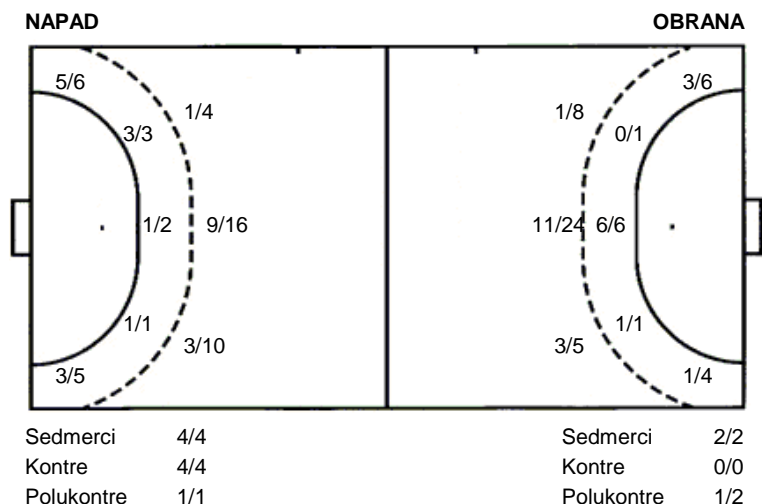

**Zamet
Siscia**

**29 (9)
35 (17)**

Regularni dio

Dvorana: **Centar Zamet (Rijeka)**
Suci: **Dalibor Jurinović i Marko Mrvica**
Početak: **19.9.2012 18:00**

Utakmica završena

Raspored šuta po igraču

3 M. Tomić	7 D. Žarković	10 T. Balić	11 N. Raič	14 T. Baltić	15 J. Crnić	17 T. Nuić
			2/3 1/1			3/3 1/1 2/4
		1/1			1/1	1/1
2/3		2/3	0/1	1/2	2/2 1/1	1/1 1/1
			1 stativa	1 prom. 1 blok		1 stativa

18 J. Kević	20 P. Čutura	21 F. Nikić	23 M. Kobetić
1/1	1/2 1/1		1/1 1/1
0/1 1/1			2/2
1/2 1/3			2/2 1/1
1 stativa 1 blok	1 blok		1 stativa 1 prom.

UKUPNO

7/8	2/3	6/8
2/3		3/3
4/5	5/7	6/10

4 stativa 2 prom. 3 blok

Šutevi po pozicijama

Br. Broj dresa   **Uku.** Ukupni šut   **6m** Šut sa crte (6m)   **9m** Šut izvana (9m)   **Kril.** Šut s krila   **Knt.** Šut kontra   **7m** Šut sedmerci
Pkt. Šut polukontra   **Ast.** Asistencije   **17m** Izboreni sedmerci   **Teh.** Tehničke greške   **Osv.** Osvojene lopte   **Isk.** Isključenja 2m   **Skr.** Skrivljeni 7m
12m Izborena isklj.   **Žut.** Žuti kartoni   **Crv.** Crveni kartoni