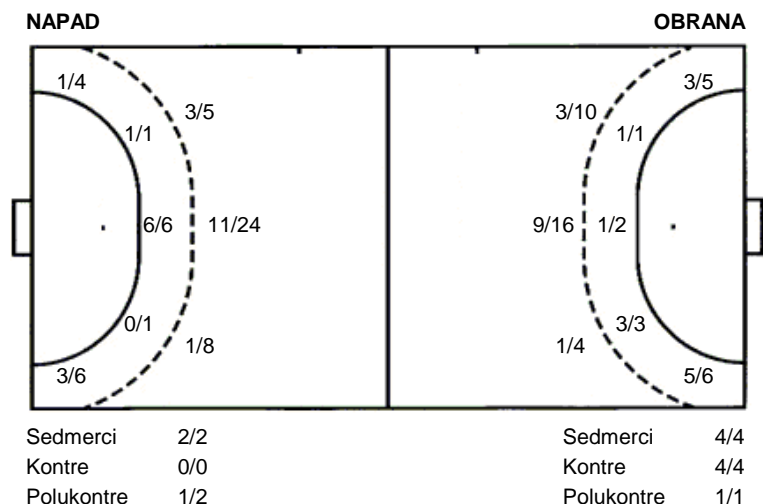

Utakmica završena

Raspored šuta po igraču

2 D. Vučko	3 I. Vucetic	4 M. Hrvatin	5 L. Mrakovčić	7 M. Uzelac	8 B. Lončarić	9 I. Čosić
		0/1	1/1		0/2	2/2 1/1 0/1
	1/1	1/1			0/1	
			1/2		0/1	0/1 0/2
1 prom.		1/1	1 prom.		2 stativa 2 blok	1 blok

11 M. Kružić	13 L. Kovacevic	17 D. Vukelić	18 M. Golik	19 M. Sakić
3/3	4/4			3/3 0/1 1/1
1/1	1/1	0/1		
	2/2	1/1		1/2
1 blok	1 prom.	1 stativa	2 stativa 1 blok	

UKUPNO

13/13	1/3	3/7
4/5	0/1	0/1
4/6	0/2	4/8

5 stativa 3 prom. 5 blok

Šutevi po pozicijama

Br. Broj dresa	Uku. Ukupni šut	6m Šut sa crte (6m)	9m Šut izvana (9m)	Kril. Šut s krila	Knt. Šut kontra	7m Šut sedmerci
Pkt. Šut polukontra	Ast. Asistencije	I7m Izboreni sedmerci	Teh. Tehničke greške	Osv. Osvojene lopte	Isk. Isključenja 2m	Skr. Skrivljeni 7m
I2m Izborena isklj.	Žut. Žuti kartoni	Crv. Crveni kartoni