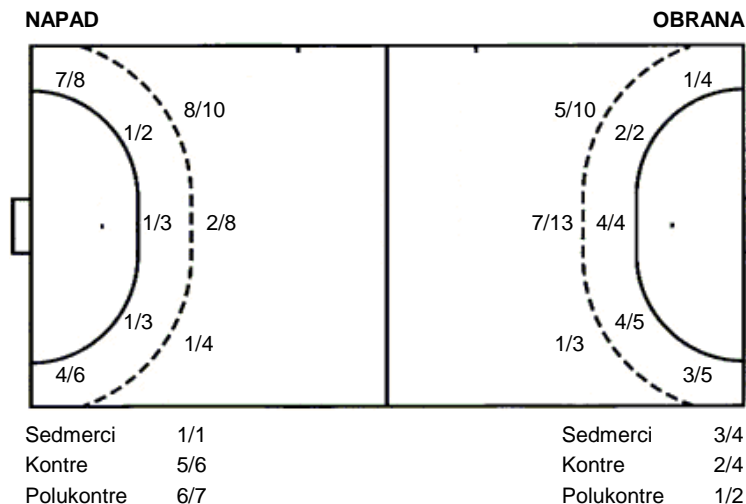

25 N. Predojević

34 I. Slakoper

	1/1	

UKUPNO

8/8	4/6	3/4
2/3	1/3	3/4
7/10	4/6	5/6

1 stativa 3 prom. 4 blok

Šutevi po pozicijama

Br. Broj dresa **Uku.** Ukupni šut **6m** Šut sa crte (6m) **9m** Šut izvana (9m) **Kril.** Šut s krila **Knt.** Šut kontra **7m** Šut sedmerci
Pkt. Šut polukontra **Ast.** Asistencije **17m** Izboreni sedmerci **Teh.** Tehničke greške **Osv.** Osvojene lopte **Isk.** Isključenja 2m **Skr.** Skrivljeni 7m
12m Izborena isklj. **Žut.** Žuti kartoni **Crv.** Crveni kartoni