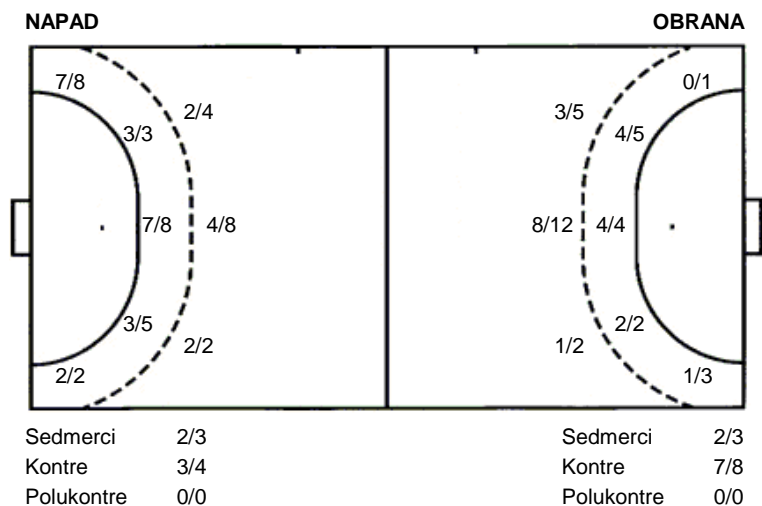

		1/1
		2/2

2/2		
3/3		

UKUPNO

3/5		4/5
1/1		2/3
12/14	2/3	11/14

2 prom.

Šutevi po pozicijama

Br. Broj dresa **Uku.** Ukupni šut **6m** Šut sa crte (6m) **9m** Šut izvana (9m) **Kril.** Šut s krila **Knt.** Šut kontra **7m** Šut sedmerci
Pkt. Šut polukontra **Ast.** Asistencije **17m** Izboreni sedmerci **Teh.** Tehničke greške **Osv.** Osvojene lopte **Isk.** Isključenja 2m **Skr.** Skrivljeni 7m
12m Izborena isklj. **Žut.** Žuti kartoni **Crv.** Crveni kartoni