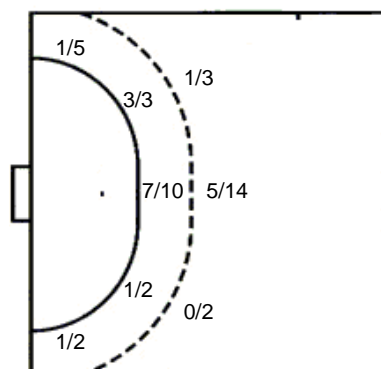

20 M. Turan

		1/1
1/1		1/1
		1/1

1 prom.

UKUPNO

2/3	5/8	3/4
3/3		3/5
6/6	4/4	6/10

3 stativa 7 prom. 1 blok

Šutevi po pozicijama

NAPAD