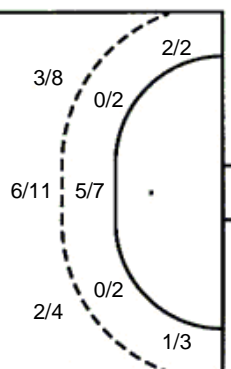

OBRANA

Sedmerci 3/3
Kontre 2/4
Polukontre 3/3