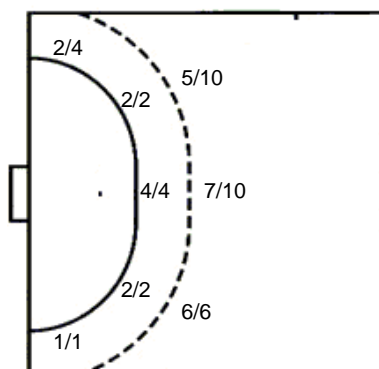

1 stativa 1 prom. 1 blok

Šutevi po pozicijama

NAPAD

Sedmerci 2/3
Kontre 4/4
Polukontre 1/1

OBRANA

Sedmerci 3/4
Kontre 1/1
Polukontre 0/0

Br. Broj dresa **Uku.** Ukupni šut **6m** Šut sa crte (6m) **9m** Šut izvana (9m) **Kril.** Šut s krila **Knt.** Šut kontra **7m** Šut sedmerci
Pkt. Šut polukontra **Ast.** Asistencije **17m** Izborni sedmerci **Teh.** Tehničke greške **Osv.** Osvojene lopte **Isk.** Isključenja 2m **Skr.** Skrivljeni 7m
I2m Izborna isklj. **Žut.** Žuti kartoni **Crv.** Crveni kartoni