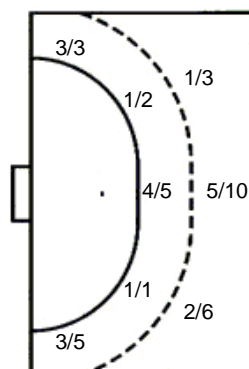

		1/1
	0/1	
2/3		1/2

19 Z. Tomašević

1/2		1/1
2/2		

21 A. Blažević

1/1		1/2
2/5		

1 blok

22 D. Velić

UKUPNO

3/4		5/8
3/3	0/1	2/2
9/14	4/4	6/10

2 prom. 1 blok

Šutevi po pozicijama

NAPAD

Sedmerci 6/7
Kontre 3/4
Polukontre 3/3

OBRANA

Sedmerci 3/5
Kontre 1/2
Polukontre 0/0

Br. Broj dresa **Uku.** Ukupni šut **6m** Šut sa crte (6m) **9m** Šut izvana (9m) **Kril.** Šut s krila **Knt.** Šut kontra **7m** Šut sedmerci
Pkt. Šut polukontra **Ast.** Asistencije **I7m** Izboreni sedmerci **Teh.** Tehničke greške **Osv.** Osvojene lopte **Isk.** Isključenja 2m **Skr.** Skrivljeni 7m
I2m Izborena isklj. **Žut.** Žuti kartoni **Crv.** Crveni kartoni