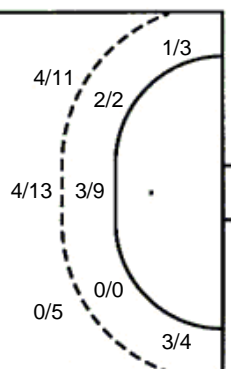

3/4		5/8
3/3	0/1	2/2
9/14	4/4	6/10

2 prom. 1 blok

Šutevi po pozicijama

NAPAD

Sedmerci 6/7
Kontre 3/4
Polukontre 3/3

OBRANA

Sedmerci 3/5
Kontre 1/2
Polukontre 0/0

Br. Broj dresa **Uku.** Ukupni šut **6m** Šut sa crte (6m) **9m** Šut izvana (9m) **Kril.** Šut s krila **Knt.** Šut kontra **7m** Šut sedmerci
Pkt. Šut polukontra **Ast.** Asistencije **I7m** Izboreni sedmerci **Teh.** Tehničke greške **Osv.** Osvojene lopte **Isk.** Isključenja 2m **Skr.** Skrivljeni 7m
I2m Izborena isklj. **Žut.** Žuti kartoni **Crv.** Crveni kartoni