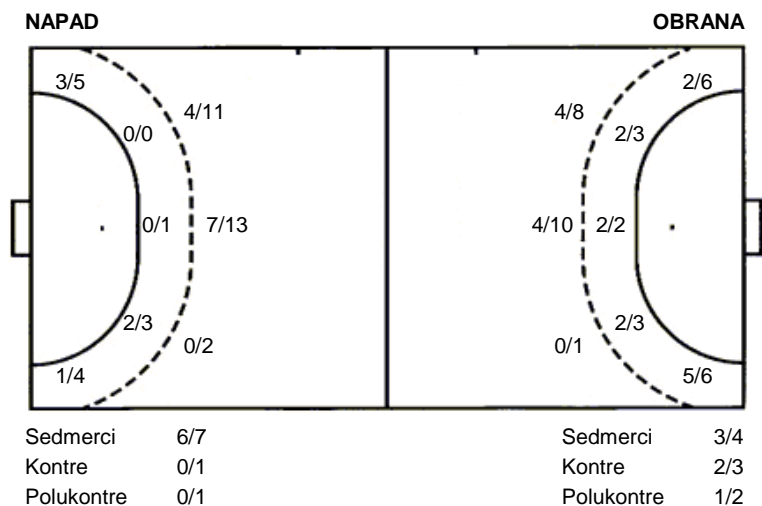

Karlovačka banka
Zamet

27 (10)
23 (14)

Liga
Dvorana:
Suci: Davor Bajt i Marko Marković
Početak: 27.2.2010 18:00

Utakmica završena

Raspored šuta po igraču

UKUPNO

Šutevi po pozicijama

Br. Broj dresa	Uku. Ukupni šut	6m Šut sa crte (6m)	9m Šut izvana (9m)	Kril. Šut s krila	Knt. Šut kontra	7m Šut sedmerci
Pkt. Šut polukontra	Ast. Asistencije	17m Izboreni sedmerci	Teh. Tehničke greške	Osv. Osvojene lopte	Isk. Isključenja 2m	Skr. Skrivljeni 7m
12m Izborena isklj.	Žut. Žuti kartoni	Crv. Crveni kartoni				