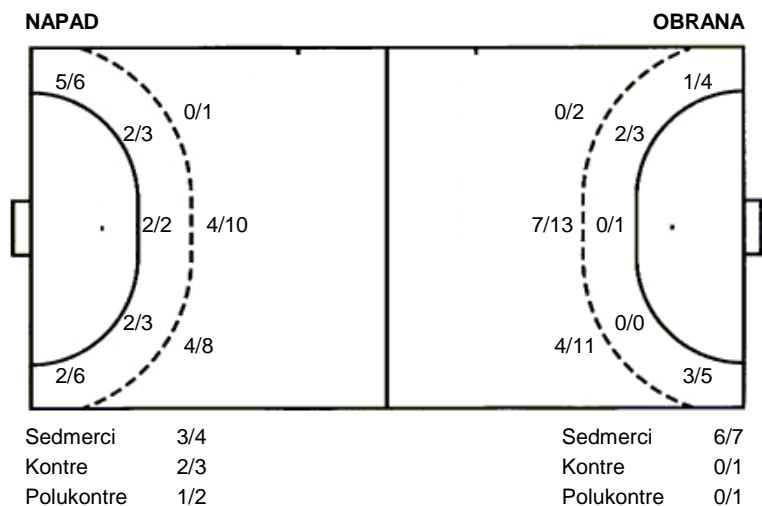

**Karlovačka banka
Zamet**

**27 (10)
23 (14)**

Liga
Dvorana:
Suci: **Davor Bajt i Marko Marković**
Početak: **27.2.2010 18:00**

Utakmica završena

Raspored šuta po igraču

UKUPNO

Šutevi po pozicijama

Br. Broj dresa	Uku. Ukupni šut	6m Šut sa crte (6m)	9m Šut izvana (9m)	Kril. Šut s krila	Knt. Šut kontra	7m Šut sedmerci
Pkt. Šut polukontra	Ast. Asistencije	17m Izboreni sedmerci	Teh. Tehničke greške	Osv. Osvojene lopte	Isk. Isključenja 2m	Skr. Skrivljeni 7m
12m Izborena isklj.	Žut. Žuti kartoni	Crv. Crveni kartoni				