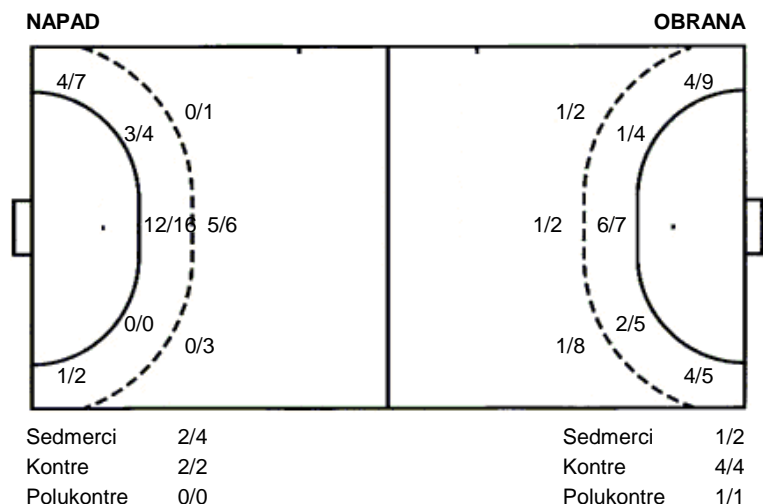

UKUPNO

0/2	4/5	0/1
4/6		1/1
12/13	4/5	4/4

3 stativa 4 prom. 1 blok

Šutevi po pozicijama

Br. Broj dresa **Uku.** Ukupni šut **6m** Šut sa crte (6m) **9m** Šut izvana (9m) **Kril.** Šut s krila **Knt.** Šut kontra **7m** Šut sedmerci
Pkt. Šut polukontra **Ast.** Asistencije **I7m** Izboreni sedmerci **Teh.** Tehničke greške **Osv.** Osvojene lopte **Isk.** Isključenja 2m **Skr.** Skrivljeni 7m
I2m Izborena isklj. **Žut.** Žuti kartoni **Crv.** Crveni kartoni