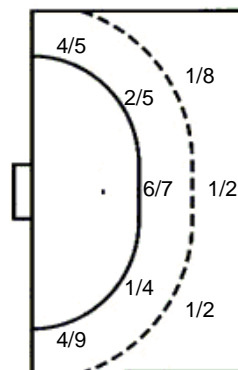

1 stativa

14 I. Sršen

17 I. Jurković

		1/1
1/2		

18 I. Brozović

UKUPNO

0/2	1/2	3/4
1/6		1/4
9/13	4/4	7/8

6 stativa

Šutevi po pozicijama

NAPAD

Sedmerci 1/2
Kontre 4/4
Polukontre 1/1

OBRANA

Sedmerci 2/4
Kontre 2/2
Polukontre 0/0

Br. Broj dresa **Uku.** Ukupni šut **6m** Šut sa crte (6m) **9m** Šut izvana (9m) **Kril.** Šut s krila **Knt.** Šut kontra **7m** Šut sedmerci
Pkt. Šut polukontra **Ast.** Asistencije **I7m** Izboreni sedmerci **Teh.** Tehničke greške **Osv.** Osvojene lopte **Isk.** Isključenja 2m **Skr.** Skrivljeni 7m
I2m Izborena isklj. **Žut.** Žuti kartoni **Crv.** Crveni kartoni