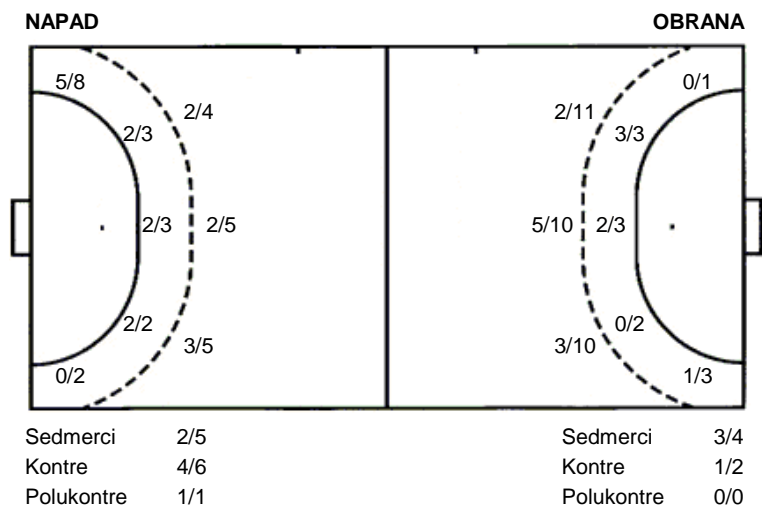

Moslavina
Nexe

20 (8)
25 (13)

Liga
Dvorana: **Sportski centar (Kutina)**
Suci: **Dalibor Jurinović i Marko Mrvica**
Početak: **20.2.2010 18:00**

Utakmica završena

Raspored šuta po igraču

5 J. Buljubašić	6 A. Eter	7 F. Lelić	8 M. Mrđenović	10 I. TOMICIC	11 A. Kasak	13 V. Abramović
1/1		2/2 1/1 2/4 0/1 1/1 2 stativa	1/1		1/1 1/1	1/1
	0/1					1 prom.
15 M. ŠPORCIC	17 R. Markotić	18 J. Kević	19 Z. Tomašević	21 A. Blažević	22 D. Velić	
	1/1 1/1 1/1 0/1 1/2 1/2 2 prom.	1/1 0/2 1/2 1 blok	1/1 2/2	1/1 1/1 2/3 0/1 1 prom.		

UKUPNO

2/2	3/3	3/3
1/1	1/1	2/2
7/11	2/6	4/8

2 stativa 4 prom. 1 blok

Šutevi po pozicijama

Br. Broj dresa   **Uku.** Ukupni šut   **6m** Šut sa crte (6m)   **9m** Šut izvana (9m)   **Kril.** Šut s krila   **Knt.** Šut kontra   **7m** Šut sedmerci
Pkt. Šut polukontra   **Ast.** Asistencije   **I7m** Izboreni sedmerci   **Teh.** Tehničke greške   **Osv.** Osvojene lopte   **Isk.** Isključenja 2m   **Skr.** Skrivljeni 7m
I2m Izborena isklj.   **Žut.** Žuti kartoni   **Crv.** Crveni kartoni