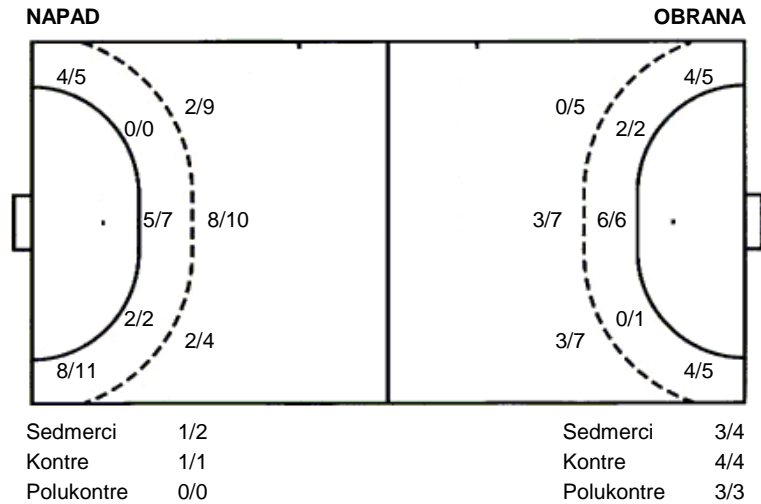

UKUPNO

5/6	4/5	5/7
1/3	0/1	3/5
6/7	2/2	7/8

3 stativa 3 prom. 1 blok

Šutevi po pozicijama

Br. Broj dresa **Uku.** Ukupni šut **6m** Šut sa crte (6m) **9m** Šut izvana (9m) **Kril.** Šut s krila **Knt.** Šut kontra **7m** Šut sedmerci
Pkt. Šut polukontra **Ast.** Asistencije **I7m** Izboreni sedmerci **Teh.** Tehničke greške **Osv.** Osvojene lopte **Isk.** Isključenja 2m **Skr.** Skrivljeni 7m
I2m Izborena isklj. **Žut.** Žuti kartoni **Crv.** Crveni kartoni