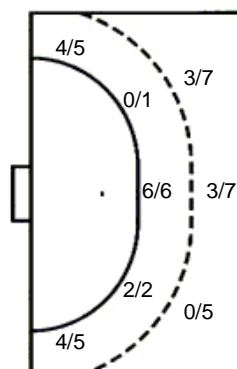

17 K. Mihaljević

18 B. Milković

19 Š. Ivić

	0/1	1/2
0/1	0/2	1/1
1/1		

2 stativa 1 blok

UKUPNO

	3/5	5/7
1/2	1/4	4/6
11/12	0/1	7/7

2 stativa 2 prom. 1 blok

Šutevi po pozicijama

NAPAD

Sedmerci 3/4
Kontre 4/4
Polukontre 3/3

OBRANA

Sedmerci 1/2
Kontre 1/1
Polukontre 0/0

Br. Broj dresa **Uku.** Ukupni šut **6m** Šut sa crte (6m) **9m** Šut izvana (9m) **Kril.** Šut s krila **Knt.** Šut kontra **7m** Šut sedmerci
Pkt. Šut polukontra **Ast.** Asistencije **I7m** Izboreni sedmerci **Teh.** Tehničke greške **Osv.** Osvojene lopte **Isk.** Isključenja 2m **Skr.** Skrivljeni 7m
I2m Izborena isklj. **Žut.** Žuti kartoni **Crv.** Crveni kartoni