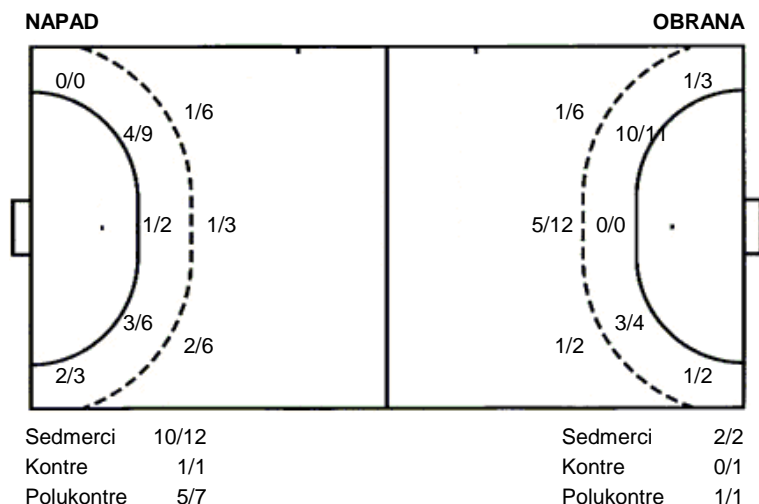

Podravka Vegeta
Lokomotiva

30 (16)
25 (12)

Kup
Dvorana: **SD STRUKOVNE ŠKOLE (?UR?EVAC)**
Suci: **Tomislav Cindrić i Robert Gonzurek**
Početak: **22.4.2012 18:00**

Utakmica završena

Raspored šuta po igraču

2 A. Čović 1/1 1 stativa	4 M. Kožnjak 2/2 1/1 0/1 1 stativa 1 prom.	5 I. Pongrac	6 S. Šenvald	7 I. Petković 1/1 1 stativa 1 blok	10 A. Gaće 4/4 1/1 1 stativa	11 S. Damnjanović 4/5 0/1 0/1 2/2 1/1 2 stativa 1 prom. 1 blok
13 V. Milanović Litre 3/3 1/2 1 stativa	14 I. Dražić	18 D. Havić	20 M. Tatari 1/3 1/1 1 stativa	23 L. Horvat 0/1 0/1 1 stativa	28 N. Pušić - Koroljević 2/2 0/1 1/1 1/1 0/1 1/1 1 stativa	

UKUPNO

13/15		4/4
3/7	0/1	1/3
4/4	1/2	4/5

9 stativa 2 prom. 2 blok

Šutevi po pozicijama

Br. Broj dresa   **Uku.** Ukupni šut   **6m** Šut sa crte (6m)   **9m** Šut izvana (9m)   **Kril.** Šut s krila   **Knt.** Šut kontra   **7m** Šut sedmerci
Pkt. Šut polukontra   **Ast.** Asistencije   **I7m** Izboreni sedmerci   **Teh.** Tehničke greške   **Osv.** Osvojene lopte   **Isk.** Isključenja 2m   **Skr.** Skrivljeni 7m
I2m Izborena isklj.   **Žut.** Žuti kartoni   **Crv.** Crveni kartoni