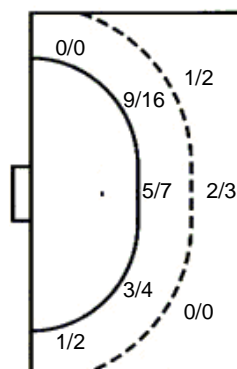

21 A. Mišurović

1 prom.

UKUPNO

1/1		1/1
5/8	0/5	5/7
5/5	0/1	7/7

5 stativa 4 prom.

Šutevi po pozicijama

NAPAD

Sedmerci 2/5
Kontre 0/0
Polukontre 1/5