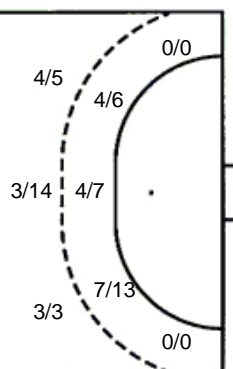

Sedmerci 2/2
Kontre 0/1
Polukontre 5/5

Br. Broj dresa   **Uku.** Ukupni šut   **6m** Šut sa crte (6m)   **9m** Šut izvana (9m)   **Kril.** Šut s krila   **Knt.** Šut kontra   **7m** Šut sedmerci
Pkt. Šut polukontra   **Ast.** Asistencije   **I7m** Izboreni sedmerci   **Teh.** Tehničke greške   **Osv.** Osvojene lopte   **Isk.** Isključenja 2m   **Skr.** Skrivljeni 7m
I2m Izborena isklj.   **Žut.** Žuti kartoni   **Crv.** Crveni kartoni