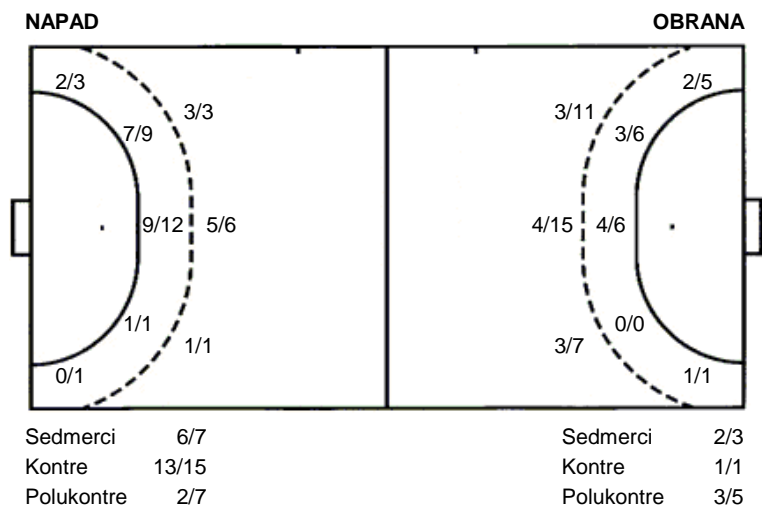

Utakmica završena

Raspored šuta po igraču

2 M. Seferi	4 Š. Zirdum	5 V. Valentaković	6 .	7 M. Mihaljević	9 I. Vida	10 M. Mlinarić
1/1 1/1	1/1	1/1	1/1	0/1	0/1 2/2 2/2	
0/1		0/1	1/1	2/2	1/1	
3/3 1/1	1/1 1/1	1/1	1/1	1/1	2/2 1/1 1/1	1/1 1/1
1 prom.			2 stativa	1 prom. 1 blok	2 stativa 1 prom.	
11 I. Dumenčić	13 M. Gulsun	14 K. Volar	15 B. Hadrović	17 T. Kljajić	18 F. Gjergji	19 K. Pipinić
1/1	1/1	3/3	1/1	1/1		1/1
1/1	0/1		1/1			1/1
1/1	1/1	1/1	1/1 1/1	2/2		1/1
	1 stativa		1 prom.	1 stativa		

UKUPNO

1/2	8/8	8/9
1/2	1/1	5/7
9/9	5/5	10/10

6 stativa 4 prom. 1 blok

Šutevi po pozicijama