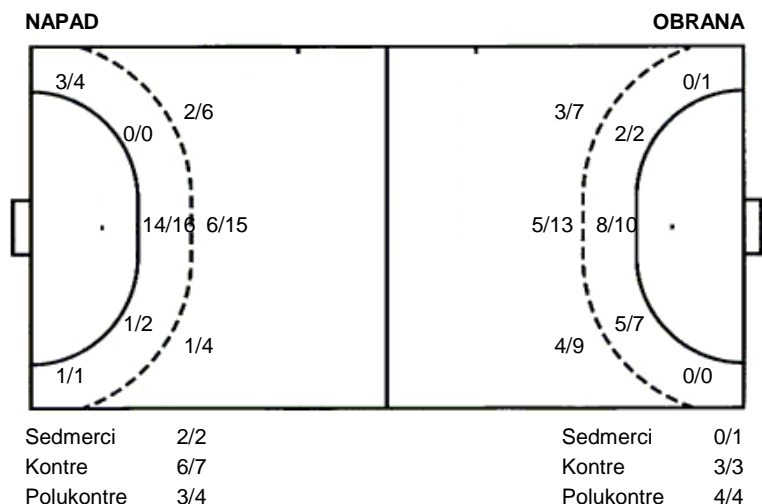

Utakmica završena

Raspored šuta po igraču

2 H. Ceković	3 M. Smej	4 D. Ferencina	5 I. Laljek	6 F. Krstanović	7 I. Senta	8 G. Šimunić
0/1 3/3		2/2 0/1 2/2 1/1 0/1	1/1 1/1 2/2 1/1			
1/2		1 prom. 1 blok		1 stativa		
9 I. Nedić	10 M. Turan	15 F. Matijević	17 D. Debeljak	18 I. Petković	19 L. Sokolić	20 D. Sučić
	2/2 1/1 1/2 3/3	0/1	0/1 0/2 1/2 2/2 1/1 1/1		2/3 1/1 2/3 1/2 1/1 1/2	
			1 prom. 1 blok		1 stativa 2 prom.	

UKUPNO

4/7	5/5	4/5
4/5	0/2	3/5
7/8	7/9	5/7

2 stativa 4 prom. 2 blok

Šutevi po pozicijama