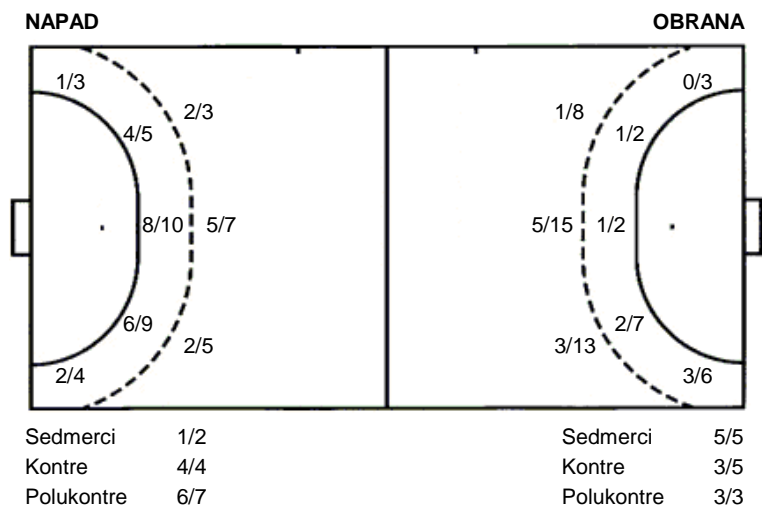

UKUPNO

8/11	2/3	3/3
4/7		1/3
10/12	2/2	11/13

3 stativa 1 prom. 1 blok

Šutevi po pozicijama

Br. Broj dresa	Uku. Ukupni šut	6m Šut sa crte (6m)	9m Šut izvana (9m)	Kril. Šut s krila	Knt. Šut kontra	7m Šut sedmerci
Pkt. Šut polukontra	Ast. Asistencije	I7m Izboreni sedmerci	Teh. Tehničke greške	Osv. Osvojene lopte	Isk. Isključenja 2m	Skr. Skrivljeni 7m
I2m Izborena isklj.	Žut. Žuti kartoni	Crv. Crveni kartoni				