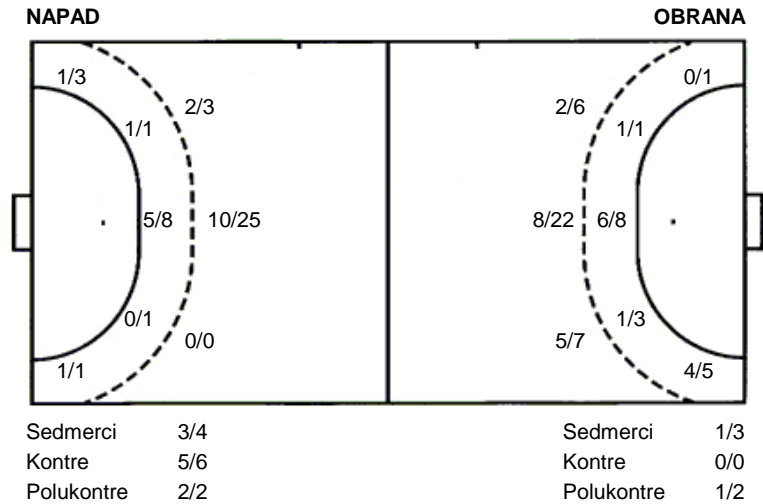

**19 K. Pipinić**

		1/1

**UKUPNO**

4/5		4/5
6/9	0/4	4/5
5/7	5/5	2/2

4 stativa 3 prom. 5 blok

Šutevi po pozicijama

**Dubrava**  
**Marina Kaštela**

**30 (13)**  
**29 (11)**