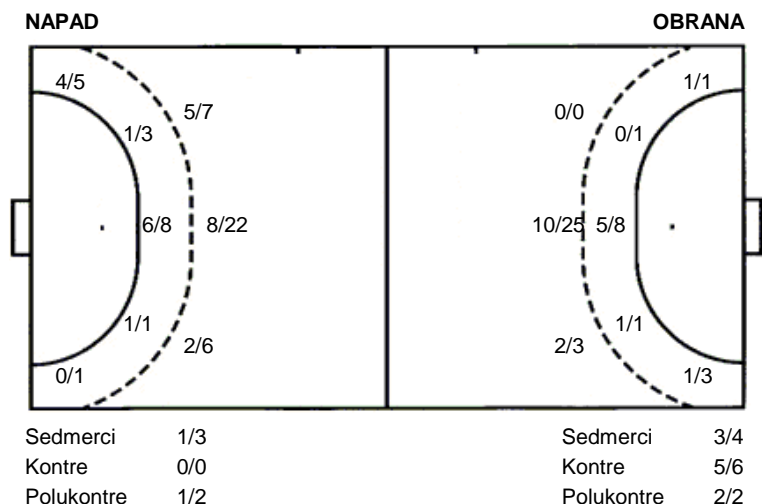

Dubrava
Marina Kaštela

30 (13)
29 (11)

Liga za ostanak
Dvorana: **ŠD Dubrava Zagreb (Zagreb)**
Suci: **Josip Cepanec i Ranko Jeftić**
Početak: **18.4.2012 00:00**

Utakmica završena

Raspored šuta po igraču

2 D. Bujas	5 P. Topić	7 T. Ilić	8 V. Krokarić	9 D. Javorčić	10 A. Babić	11 M. Bujas
	1/1		2/2 1/1			
			3/4 1/1		1/1	
			1/2 1/1 1/1			0/1 1/2
			1 stativa 1 prom. 1 blok			1 prom. 4 blok
14 N. Jukić	15 T. Radnić	18 M. Nenadić				
1/2		2/2 2/3				
	0/1 0/2	1/1 0/1				
	1/2 1/2	2/2 2/2 1/3				
		2 prom. 2 blok				

UKUPNO

2/2	2/2	3/4
6/8	1/2	1/4
3/5	6/11	5/8

1 stativa 4 prom. 7 blok

Šutevi po pozicijama

Br. Broj dresa   **Uku.** Ukupni šut   **6m** Šut sa crte (6m)   **9m** Šut izvana (9m)   **Kril.** Šut s krila   **Knt.** Šut kontra   **7m** Šut sedmerci
Pkt. Šut polukontra   **Ast.** Asistencije   **I7m** Izboreni sedmerci   **Teh.** Tehničke greške   **Osv.** Osvojene lopte   **Isk.** Isključenja 2m   **Skr.** Skrivljeni 7m
I2m Izborena isklj.   **Žut.** Žuti kartoni   **Crv.** Crveni kartoni