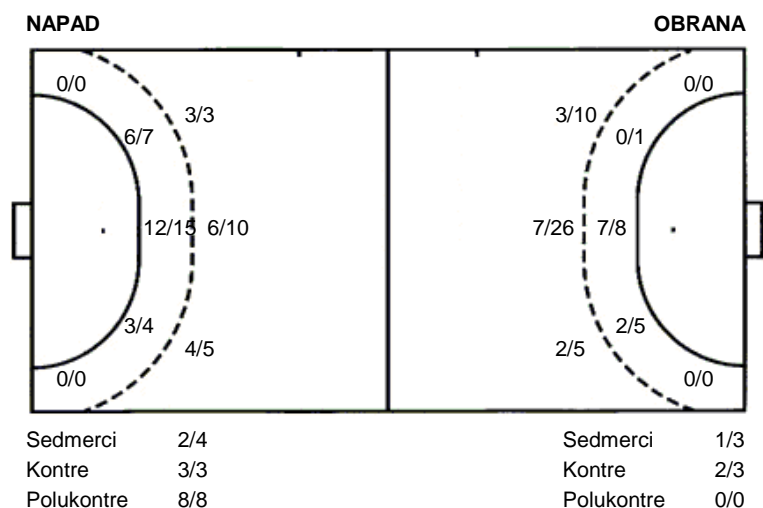

Utakmica završena

Raspored šuta po igraču

2 D. Bujas	4 M. Grbeša	5 P. Topić	7 T. Ilić	8 V. Kroker	9 D. Javorčić	10 A. Babić
0/1	1/1	1/1		1/1	1/1	
0/1 1/1		1/1	1/1	3/3 0/1	2/2 2/2 2/2	
				1 stativa		
11 M. Bujas	13 V. Jureškin	14 N. Jukić	15 T. Radnić	17 T. Tadin Knezović	18 M. Nenadić	
1/1 1/2	1/1	1/1	1/1		1/1	
2/2	1/1	3/3 1/1 3/3	1/1 1/2 2/2	1/2 2/2	3/3 0/1	
1/1	1/1		1 prom.		1 stativa	
1 stativa 1 prom.						

UKUPNO

2/2	4/5	2/2
4/5		4/4
14/14	6/10	11/12

3 stativa 2 prom.

Šutevi po pozicijama