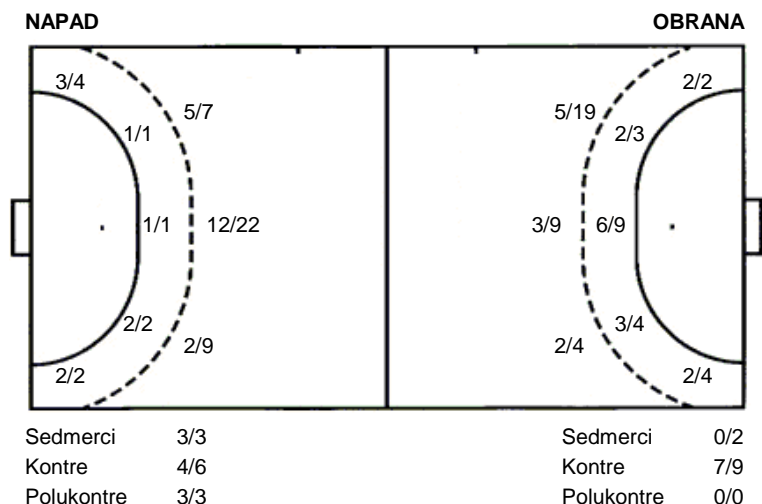

2 stativa 4 prom.

1 blok

UKUPNO

3/4	2/3	16/18
0/1		2/3
4/5	2/2	9/12

4 stativa 6 prom. 2 blok

Šutevi po pozicijama

Br. Broj dresa **Uku.** Ukupni šut **6m** Šut sa crte (6m) **9m** Šut izvana (9m) **Kril.** Šut s krila **Knt.** Šut kontra **7m** Šut sedmerci
Pkt. Šut polukontra **Ast.** Asistencije **I7m** Izboreni sedmerci **Teh.** Tehničke greške **Osv.** Osvojene lopte **Isk.** Isključenja 2m **Skr.** Skrivljeni 7m
I2m Izborena isklj. **Žut.** Žuti kartoni **Crv.** Crveni kartoni