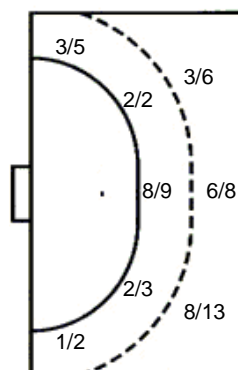

99 I. Đurković

1/1	0/1	1/1
0/1		1/1
2/2		

1 prom.

UKUPNO

5/6	2/4	5/5
2/8	1/1	5/6
9/10	1/1	5/5

4 stativa 3 prom. 1 blok

Šutevi po pozicijama

NAPAD