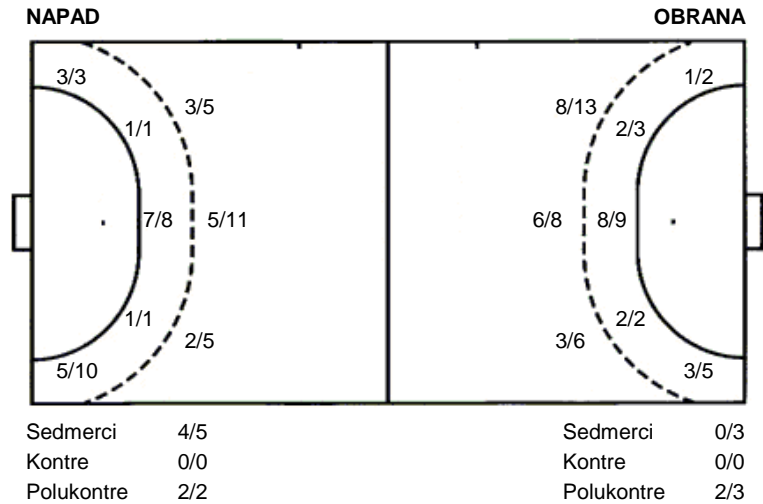

		1/1
1/1		0/1
1/1	1/1	4/4

3 stativa

30 A. Rimac

UKUPNO

5/5		6/6
2/2		3/4
6/9	3/4	8/9

4 stativa 4 prom. 4 blok

Šutevi po pozicijama

Br. Broj dresa **Uku.** Ukupni šut **6m** Šut sa crte (6m) **9m** Šut izvana (9m) **Kril.** Šut s krila **Knt.** Šut kontra **7m** Šut sedmerci
Pkt. Šut polukontra **Ast.** Asistencije **I7m** Izboreni sedmerci **Teh.** Tehničke greške **Osv.** Osvojene lopte **Isk.** Isključenja 2m **Skr.** Skrivljeni 7m
I2m Izborena isklj. **Žut.** Žuti kartoni **Crv.** Crveni kartoni