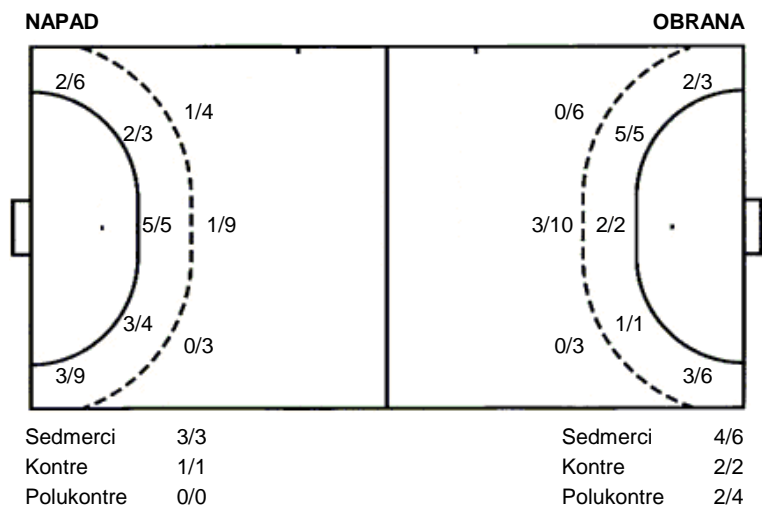

UKUPNO

	0/2	3/3
1/6	1/1	3/8
3/4	3/3	7/9

4 stativa 6 prom. 1 blok

Šutevi po pozicijama

<b>Br.</b> Broj dresa	<b>Uku.</b> Ukupni šut	<b>6m</b> Šut sa crte (6m)	<b>9m</b> Šut izvana (9m)	<b>Kril.</b> Šut s krila	<b>Knt.</b> Šut kontra	<b>7m</b> Šut sedmerci
<b>Pkt.</b> Šut polukontra	<b>Ast.</b> Asistencije	<b>I7m</b> Izboreni sedmerci	<b>Teh.</b> Tehničke greške	<b>Osv.</b> Osvojene lopte	<b>Isk.</b> Isključenja 2m	<b>Skr.</b> Skrivljeni 7m
<b>I2m</b> Izborena isklj.	<b>Žut.</b> Žuti kartoni	<b>Crv.</b> Crveni kartoni				