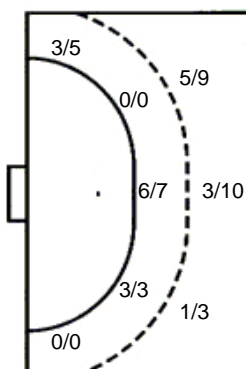

	1/2	
2/3	0/1	1/1

**15 I. Slišković**

	0/1	3/3
	1/1	
		1/2

1 stativa 1 prom.

**17 M. Obad**

	1/1	
1/1		

1 blok

**18 J. Kević**

1/1		

**22 D. Velić**

1/1		
	0/1	

**UKUPNO**

2/2	2/4	4/5
	1/3	0/3
10/12	4/7	4/5

1 stativa 3 prom. 1 blok

Šutevi po pozicijama

**NAPAD**

Sedmerci 4/6  
Kontre 2/3  
Polukontre 0/0

**OBRANA**

Sedmerci 1/1  
Kontre 2/3  
Polukontre 0/0

**Br.** Broj dresa    **Uku.** Ukupni šut    **6m** Šut sa crte (6m)    **9m** Šut izvana (9m)    **Kril.** Šut s krila    **Knt.** Šut kontra    **7m** Šut sedmerci  
**Pkt.** Šut polukontra    **Ast.** Asistencije    **I7m** Izboreni sedmerci    **Teh.** Tehničke greške    **Osv.** Osvojene lopte    **Isk.** Isključenja 2m    **Skr.** Skrivljeni 7m  
**I2m** Izborena isklj.    **Žut.** Žuti kartoni    **Crv.** Crveni kartoni