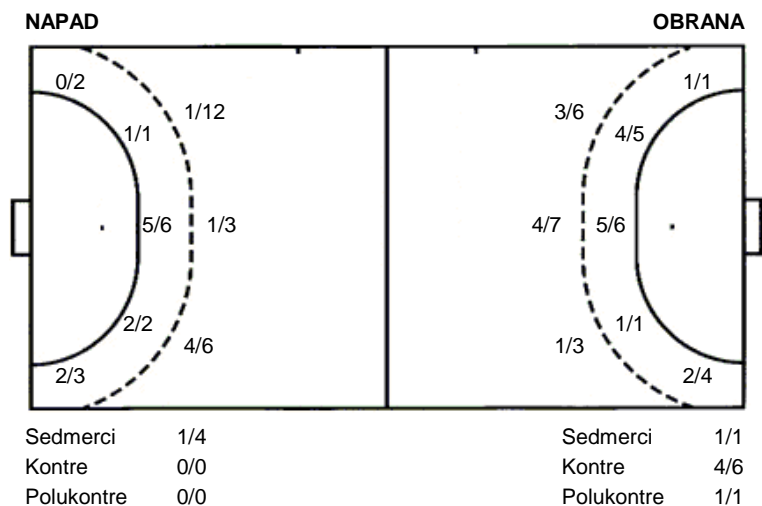

Utakmica završena

Raspored šuta po igraču

4 I. Hrast	5 G. Deak	6 M. Galijot	7 F. Gavranović	8 D. Prelac	9 T. Čorić	10 P. Miletić
0/1	1/1	1/1 1/1	0/1	1/1		0/1
		2 prom.	4/4 1/1		1/1	
11 E. Rajko	14 D. Petrić	15 I. Gudić	18 M. Rađaković	19 T. Thoss	20 V. Gruičić	
1/1 0/1 0/1	0/1 0/1		1/1 1/2	1/2	0/1	
1 stativa		1 stativa 1 prom. 1 blok	1 stativa	3 blok		

UKUPNO

3/4	3/3
0/1	2/6
8/12	1/3

3 stativa 3 prom. 4 blok

Šutevi po pozicijama