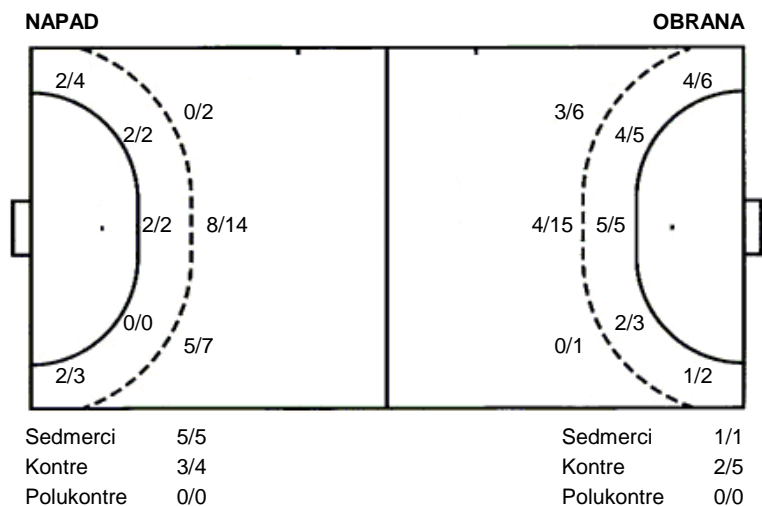

**Karlovac
Split**

**26 (13)
29 (15)**

Liga za prvaka
Dvorana: **Dvorana Mladost (Karlovac)**
Suci: **Matija Gubica i Boris Milošević**
Početak: **23.5.2012 00:00**

Utakmica završena

Raspored šuta po igraču

5 R. Ilić	7 F. Čelić	10 A. Žeravica	11 J. Vidović	13 H. Batinović	19 M. Jelinic	20 S. Jerković
		1/1		1/1 2/2	0/1 4/5	1/1 1/1
				2/3		
	4/4		1/1 2/2 1/1	2/2 0/1	1/1 0/1	1/2 0/1
	2 prom.				1 blok	1 blok

21 D. Sršen

0/1		
1/1	1/1	2/3

1 stativa

UKUPNO

1/3	2/2	7/8
		2/3
10/11	3/4	4/7

1 stativa 2 prom. 2 blok

Šutevi po pozicijama

Br. Broj dresa   **Uku.** Ukupni šut   **6m** Šut sa crte (6m)   **9m** Šut izvana (9m)   **Kril.** Šut s krila   **Knt.** Šut kontra   **7m** Šut sedmerci
Pkt. Šut polukontra   **Ast.** Asistencije   **I7m** Izboreni sedmerci   **Teh.** Tehničke greške   **Osv.** Osvojene lopte   **Isk.** Isključenja 2m   **Skr.** Skrivljeni 7m
I2m Izborena isklj.   **Žut.** Žuti kartoni   **Crv.** Crveni kartoni