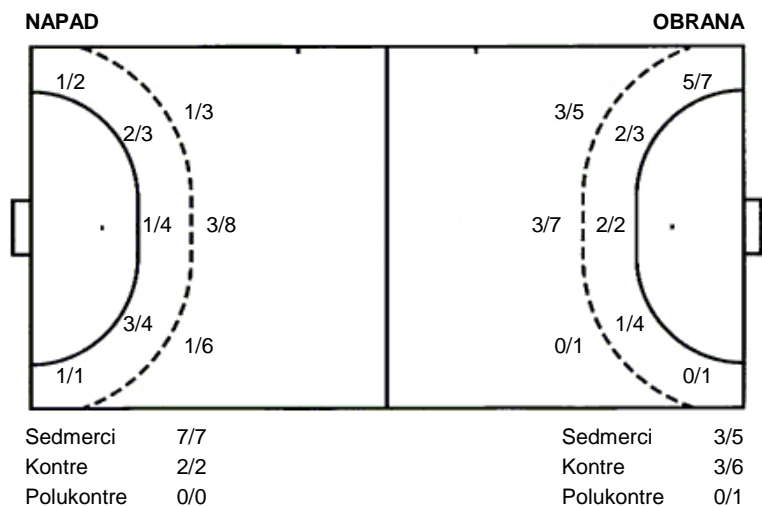

Karlovac
Poreč

22 (9)
22 (10)

Liga za prvaka
Dvorana: **Dvorana Mladost (Karlovac)**
Suci: **Matija Gubica i Boris Milošević**
Početak: **19.5.2012 00:00**

Utakmica završena

Raspored šuta po igraču

5 G. Deak	6 M. Galijot	7 F. Gavranović	8 D. Prelac	9 T. Čorić	11 E. Rajko	15 I. Gudić
	0/1					1/1
	1/1		0/1			
		1/1		2/2		1/2
	0/1			1/2		
				1/1		1/1
	1 prom. 4 blok					1 prom.
18 M. Rađaković	19 T. Thoss	20 V. Gruičić				
		1/1				
		0/1				
2/2		1/3				
2/3		1/1				
1/1						
	1 stativa	1 stativa				

UKUPNO

2/3		5/5
1/3		
7/11	3/6	3/3

2 stativa 2 prom. 4 blok

Šutevi po pozicijama

Br. Broj dresa   **Uku.** Ukupni šut   **6m** Šut sa crte (6m)   **9m** Šut izvana (9m)   **Kril.** Šut s krila   **Knt.** Šut kontra   **7m** Šut sedmerci
Pkt. Šut polukontra   **Ast.** Asistencije   **I7m** Izboreni sedmerci   **Teh.** Tehničke greške   **Osv.** Osvojene lopte   **Isk.** Isključenja 2m   **Skr.** Skrivljeni 7m
I2m Izborena isklj.   **Žut.** Žuti kartoni   **Crv.** Crveni kartoni