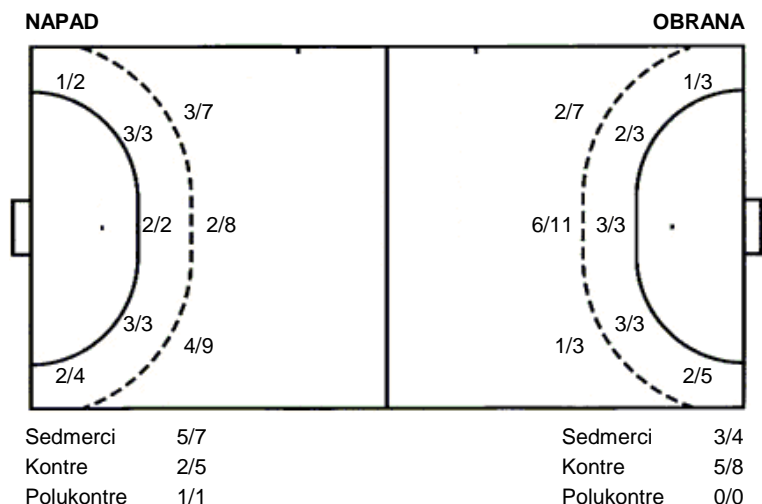

**Siscia
Karlovac**

**28 (12)
28 (14)**

Liga za prvaka
Dvorana: **ŠD BRAZOVICA (SISAK)**
Suci: **Matija Gubica i Boris Milošević**
Početak: **13.5.2012 19:30**

Utakmica završena

Raspored šuta po igraču

2 H. Tojčić	4 M. Bjeliš	5 T. Jurjević	7 D. Žarković	10 T. Balić	11 N. Raič	14 T. Baltić
0/1	1/1	0/1	1/1	1/1		1/1
0/1	1/1	0/1			1/2	1/1
		2/2			2/2	2/3
1 stativa 2 prom.		1 prom.				1 prom. 2 blok

15 J. Crnić	17 T. Nuić	20 P. Čutura	21 F. Nikić	23 M. Kobetić
0/1	0/1	0/1		1/1
1/1	1/1	2/2		
1/1	1/1	0/1		
1 prom.				1 stativa

UKUPNO

1/2	0/2	3/5
5/8		7/10
4/5	2/3	6/7

2 stativa 5 prom. 2 blok

Šutevi po pozicijama

Br. Broj dresa   **Uku.** Ukupni šut   **6m** Šut sa crte (6m)   **9m** Šut izvana (9m)   **Kril.** Šut s krila   **Knt.** Šut kontra   **7m** Šut sedmerci
Pkt. Šut polukontra   **Ast.** Asistencije   **I7m** Izboreni sedmerci   **Teh.** Tehničke greške   **Osv.** Osvojene lopte   **Isk.** Isključenja 2m   **Skr.** Skrivljeni 7m
I2m Izborena isklj.   **Žut.** Žuti kartoni   **Crv.** Crveni kartoni