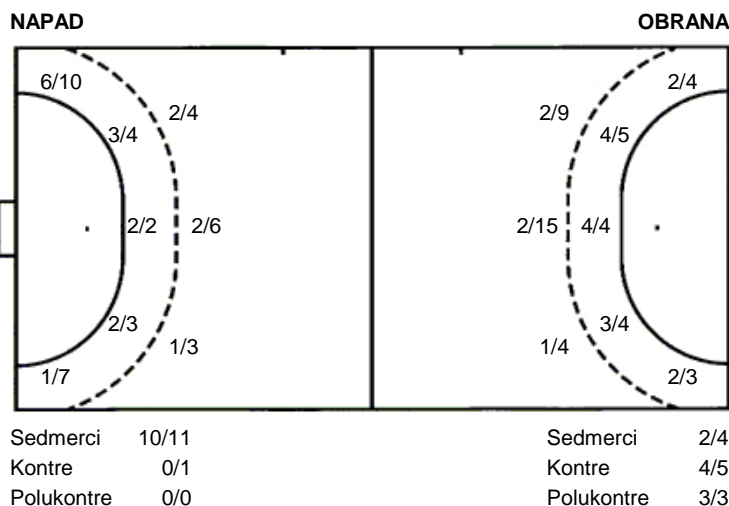

UKUPNO

3/6	0/1	3/5
4/5	0/2	1/3
8/8	4/4	6/11

2 stativa 1 prom. 3 blok

Šutevi po pozicijama

Br. Broj dresa **Uku.** Ukupni šut **6m** Šut sa crte (6m) **9m** Šut izvana (9m) **Kril.** Šut s krila **Knt.** Šut kontra **7m** Šut sedmerci
Pkt. Šut polukontra **Ast.** Asistencije **I7m** Izboreni sedmerci **Teh.** Tehničke greške **Osv.** Osvojene lopte **Isk.** Isključenja 2m **Skr.** Skrivljeni 7m
I2m Izborena isklj. **Žut.** Žuti kartoni **Crv.** Crveni kartoni