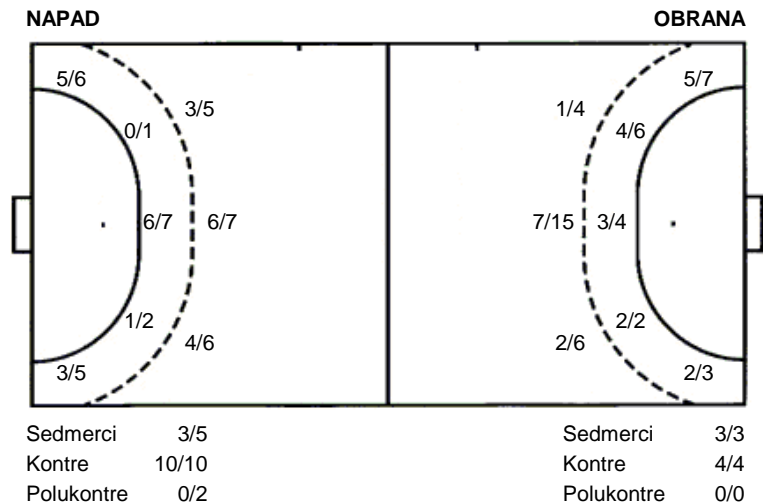

Utakmica završena

Raspored šuta po igraču

3 M. Marić 1/1 1 stativa	5 I. Brozović 1/1 1 stativa	8 M. Kopljar 2/3 0/1 1/1 1/1 1 stativa	9 J. Matulić 1/1 1/1 1 stativa 1 blok	11 L. Šprem 1/1 2/2 1 stativa 1 blok	13 D. Špiler 1/1 1/1 3/3 1/2 1 prom.	14 L. Šebetić 1/1 1/1 3/3 1/2 1 prom.
15 J. Gojun 0/1 1/1 1 stativa	17 M. Štrlek 1/2 1/1 1/1 2/3 1/2 1 stativa	18 Z. Horvat 0/1 1/1 1/1 1/1 3/4 3/3 1 stativa	22 J. Valčić 1/1 1/1 1/1 1 stativa 1 blok	24 T. Valčić 1/1 1/1 1/1 1/1 1/1 1 stativa 1 blok	34 I. Balić 1/1 1/1 1 stativa	47 A. Kaleb 1/1 1 stativa

UKUPNO

4/6	3/4	9/9
1/3	1/1	2/2
5/5	7/9	9/11

3 stativa 2 prom. 1 blok

Šutevi po pozicijama

Br. Broj dresa	Uku. Ukupni šut	6m Šut sa crte (6m)	9m Šut izvana (9m)	Kril. Šut s krila	Knt. Šut kontra	7m Šut sedmerci
Pkt. Šut polukontra	Ast. Asistencije	I7m Izboreni sedmerci	Teh. Tehničke greške	Osv. Osvojene lopte	Isk. Isključenja 2m	Skr. Skrivljeni 7m
I2m Izborena isklj.	Žut. Žuti kartoni	Crv. Crveni kartoni