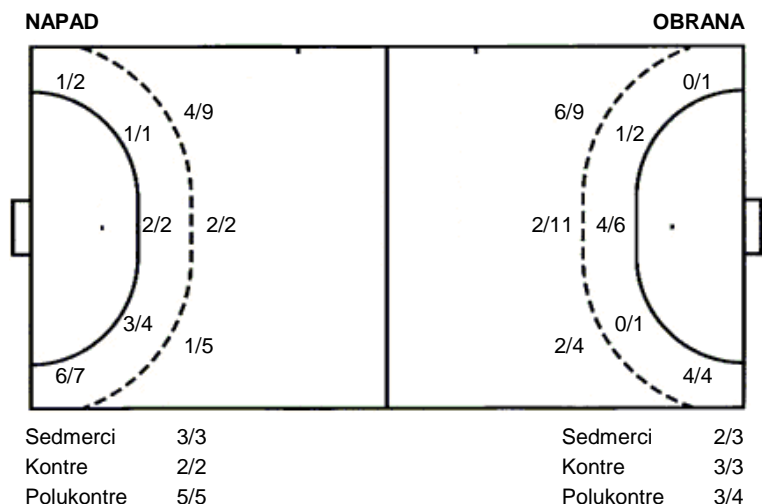

Utakmica završena

Raspored šuta po igraču

2 R. Ilić	3 F. Čelić	4 M. Ivanišević	6 J. Vranković	8 B. Milković	10 A. Žeravica	13 H. Batinović
			1/1			1/1
	0/1			1/2		5/5
			0/1	0/1	1/1	3/3
			1/1			1/1
			1 stativa 1 prom.	1 stativa		1 stativa
14 R. Bernat	15 H. Žeravica	18 D. Sršen	19 M. Jelinic	20 S. Jerković	21 J. Vidović	22 G. Matković
		1/1			1/1	
		1/1	0/1	0/1	0/1	
				1/1	3/3	
			1/1	1/1	1/1	
			1 prom.			

UKUPNO

2/2		2/2
8/10	1/4	2/2
7/8	5/6	3/3

3 stativa 2 prom.

Šutevi po pozicijama