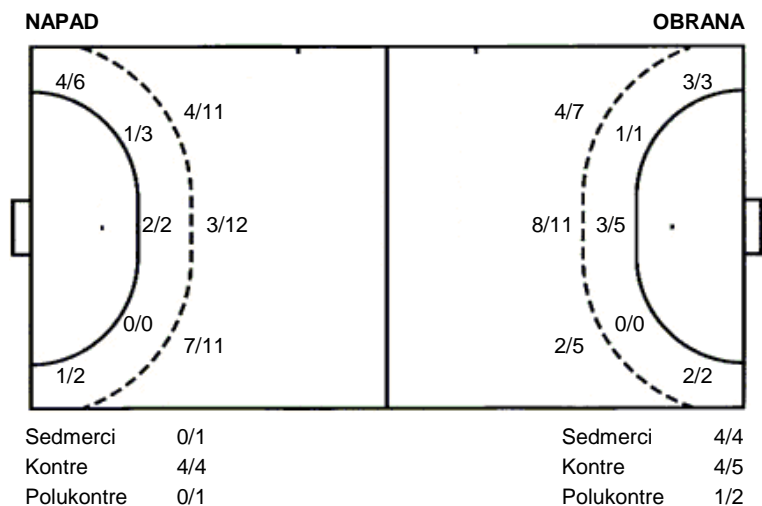

Siscia
PPD Zagreb

26 (14)
32 (14)

Liga za prvaka
Dvorana: **ŠD BREZOVICA (SISAK)**
Suci: **Ivan Klapež i Ivan Pervan**
Početak: **20.5.2012 17:30**

Utakmica završena

Raspored šuta po igraču

2 H. Tojčić	4 M. Bjeliš	5 T. Jurjević	7 D. Žarković	10 T. Balić	11 N. Raič	14 T. Baltić
0/1	1/1					1/1
2/4	0/1	2/2			1/2	0/1
0/1					1/1	
2/2					0/3	1/2
1 prom. 3 blok		1 prom. 1 blok			1 stativa 1 blok	1 prom. 1 blok
15 J. Crnić	17 T. Nuić	20 P. Čutura	21 F. Nikić	23 M. Kobetić		
	1/1	1/1				
		2/2				
	0/2			2/2		
0/1	0/1	1/1		1/2		1/1
	1/1	0/1				

UKUPNO

2/2	3/3	5/5
1/5		1/3
7/16	1/3	6/6

1 stativa 3 prom. 6 blok

Šutevi po pozicijama

Br. Broj dresa   **Uku.** Ukupni šut   **6m** Šut sa crte (6m)   **9m** Šut izvana (9m)   **Kril.** Šut s krila   **Knt.** Šut kontra   **7m** Šut sedmerci
Pkt. Šut polukontra   **Ast.** Asistencije   **I7m** Izboreni sedmerci   **Teh.** Tehničke greške   **Osv.** Osvojene lopte   **Isk.** Isključenja 2m   **Skr.** Skrivljeni 7m
I2m Izborena isklj.   **Žut.** Žuti kartoni   **Crv.** Crveni kartoni