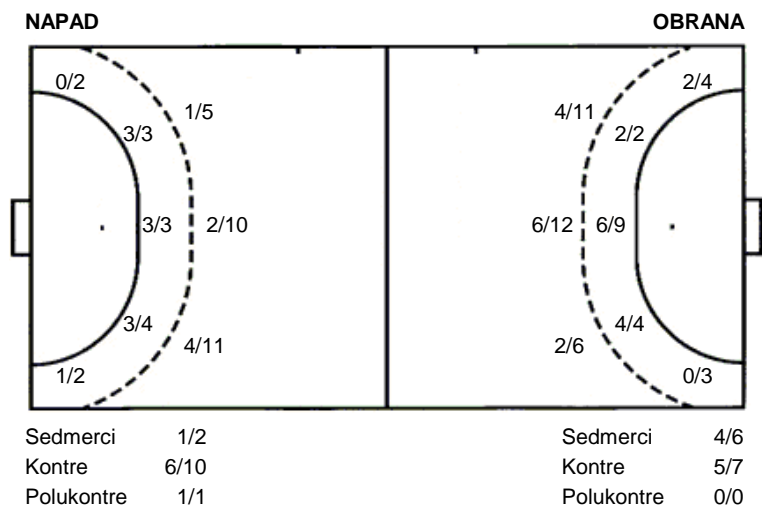

**Nexe
Split**

**35 (17)
25 (14)**

Liga za prvaka

Dvorana: **ŠSD OŠ K. TOMISLAVA NAŠICE (NAŠICE)**

Suci: **Helena Crnojević i Emina Kostecki Radić**

Početak: **22.4.2012 17:00**

Utakmica završena

Raspored šuta po igraču

2 R. Ilić	3 F. Čelić	4 M. Ivanišević	5 Š. Ivić	6 J. Vranković	8 B. Milković	10 A. Žeravica
0/1	0/1 0/1 3/3		0/1	1/1 2/2	1/1 1/2 1/3	1/1
	1 stativa 1 prom. 1 blok		1 prom.	2 prom.	1 prom.	
13 H. Batinović	14 R. Bernat	18 D. Sršen	19 M. Jelinic	20 S. Jerković	21 J. Vidović	22 G. Matković
1/1 3/3 1/1		1/1 0/1 0/1	0/1 0/1 1/1	0/1 1/1 1/1	1/1 1/1 3/4	
1 prom.		1 prom.				

UKUPNO

1/4	2/2	5/6
2/4	0/1	0/3
10/11		5/13

1 stativa 7 prom. 1 blok

Šutevi po pozicijama

Br. Broj dresa   **Uku.** Ukupni šut   **6m** Šut sa crte (6m)   **9m** Šut izvana (9m)   **Kril.** Šut s krila   **Knt.** Šut kontra   **7m** Šut sedmerci
Pkt. Šut polukontra   **Ast.** Asistencije   **I7m** Izboreni sedmerci   **Teh.** Tehničke greške   **Osv.** Osvojene lopte   **Isk.** Isključenja 2m   **Skr.** Skrivljeni 7m
I2m Izborena isklj.   **Žut.** Žuti kartoni   **Crv.** Crveni kartoni