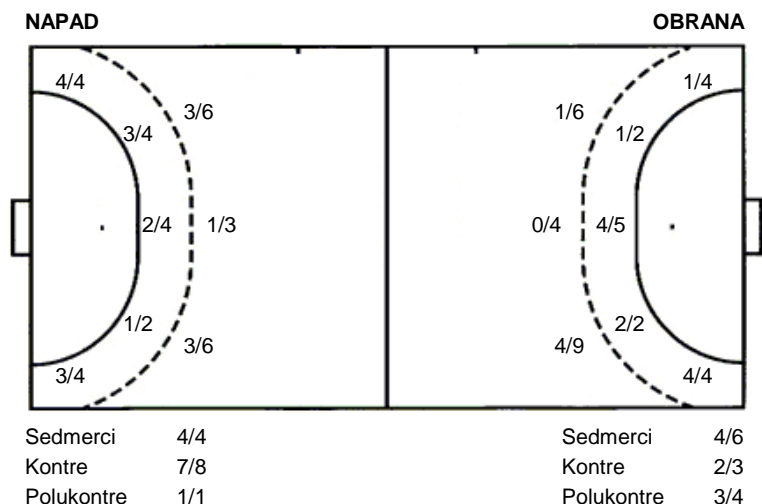

UKUPNO

2/2	3/5	4/4
3/7		3/6
6/6	2/2	9/9

3 stativa 2 blok

Šutevi po pozicijama

Br. Broj dresa **Uku.** Ukupni šut **6m** Šut sa crte (6m) **9m** Šut izvana (9m) **Kril.** Šut s krila **Knt.** Šut kontra **7m** Šut sedmerci
Pkt. Šut polukontra **Ast.** Asistencije **17m** Izboreni sedmerci **Teh.** Tehničke greške **Osv.** Osvojene lopte **Isk.** Isključenja 2m **Skr.** Skrivljeni 7m
12m Izborena isklj. **Žut.** Žuti kartoni **Crv.** Crveni kartoni