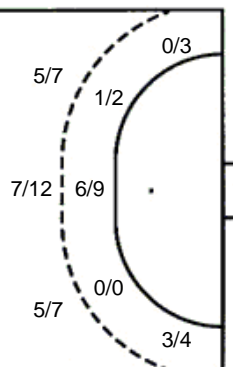

3/4	7/7	2/3
2/3	0/1	3/6
2/5	4/4	7/9

1 stativa 5 prom. 8 blok

Šutevi po pozicijama

NAPAD

Sedmerci 2/2
Kontre 3/4
Polukontre 0/0

OBRANA

Sedmerci 2/6
Kontre 7/8
Polukontre 0/0

Br. Broj dresa **Uku.** Ukupni šut **6m** Šut sa crte (6m) **9m** Šut izvana (9m) **Kril.** Šut s krila **Knt.** Šut kontra **7m** Šut sedmerci
Pkt. Šut polukontra **Ast.** Asistencije **I7m** Izboreni sedmerci **Teh.** Tehničke greške **Osv.** Osvojene lopte **Isk.** Isključenja 2m **Skr.** Skrivljeni 7m
I2m Izborena isklj. **Žut.** Žuti kartoni **Crv.** Crveni kartoni