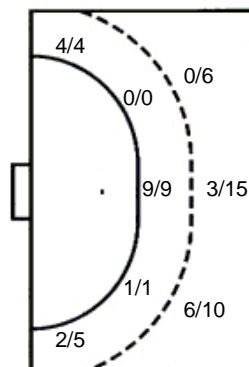

2/2	1/1	
		1/1
0/1	1/1	0/1

1 stativa 1 prom. 1 blok

18 I. Bačić

		2/2

1 prom. 1 blok

19 B. Batinić

	2/2	1/1
		1/1
	2/2	

UKUPNO

3/4	7/7	2/3
2/3	0/1	3/6
2/5	4/4	7/9

1 stativa 5 prom. 8 blok

Šutevi po pozicijama

NAPAD

Sedmerci 2/2
Kontre 3/4
Polukontre 0/0

OBRANA

Sedmerci 2/6
Kontre 7/8
Polukontre 0/0

Br. Broj dresa **Uku.** Ukupni šut **6m** Šut sa crte (6m) **9m** Šut izvana (9m) **Kril.** Šut s krila **Knt.** Šut kontra **7m** Šut sedmerci
Pkt. Šut polukontra **Ast.** Asistencije **I7m** Izboreni sedmerci **Teh.** Tehničke greške **Osv.** Osvojene lopte **Isk.** Isključenja 2m **Skr.** Skrivljeni 7m
I2m Izborena isklj. **Žut.** Žuti kartoni **Crv.** Crveni kartoni