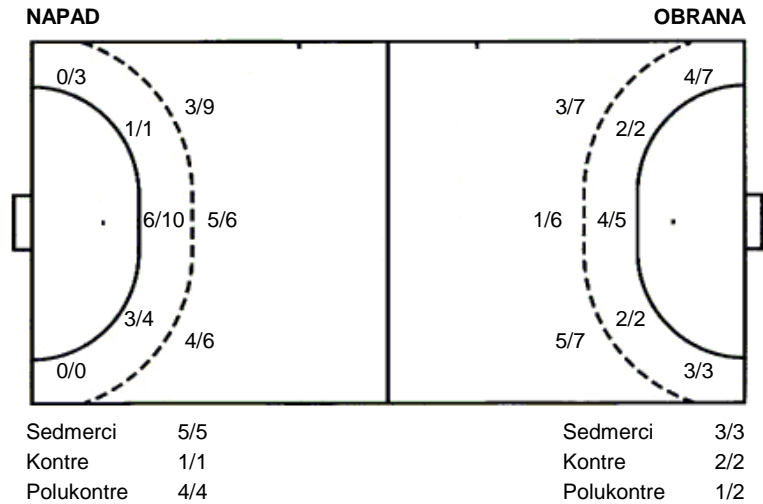

UKUPNO

9/9	2/3	6/7
2/6	0/1	3/4
6/7	1/1	3/6

1 stativa 2 prom. 2 blok

Šutevi po pozicijama

Br. Broj dresa **Uku.** Ukupni šut **6m** Šut sa crte (6m) **9m** Šut izvana (9m) **Kril.** Šut s krila **Knt.** Šut kontra **7m** Šut sedmerci
Pkt. Šut polukontra **Ast.** Asistencije **I7m** Izboreni sedmerci **Teh.** Tehničke greške **Osv.** Osvojene lopte **Isk.** Isključenja 2m **Skr.** Skrivljeni 7m
I2m Izborena isklj. **Žut.** Žuti kartoni **Crv.** Crveni kartoni