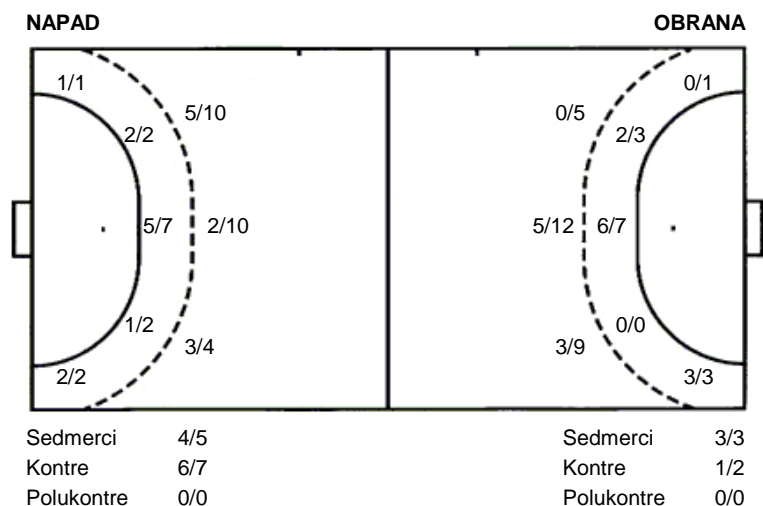

UKUPNO

3/3	2/2	2/3
1/2		1/1
12/13	3/4	7/11

3 stativa 5 prom. 3 blok

Šutevi po pozicijama

Br. Broj dresa Uku. Ukupni šut 6m Šut sa crte (6m) 9m Šut izvana (9m) Kril. Šut s krila Knt. Šut kontra 7m Šut sedmerci
Pkt. Šut polukontra Ast. Asistencije I7m Izboreni sedmerci Teh. Tehničke greške Osv. Osvojene lopte Isk. Isključenja 2m Skr. Skriviljeni 7m
I2m Izborena isklj. Žut. Žuti kartoni Crv. Crveni kartoni