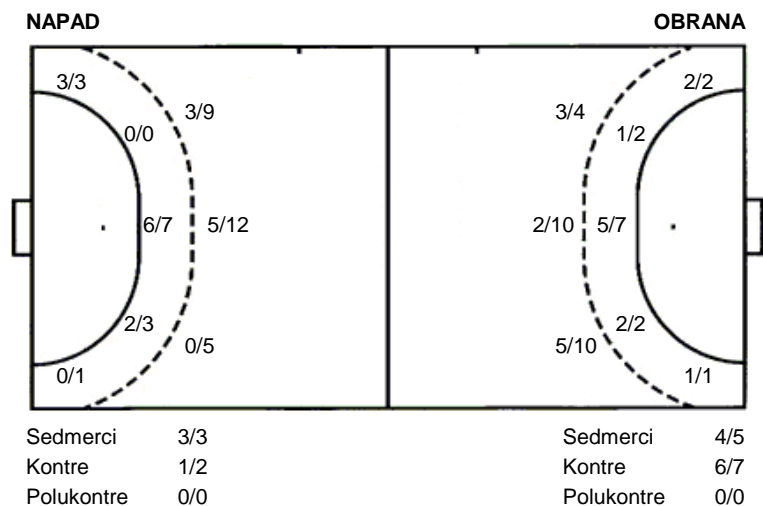

Švedska
Slovačka

31 (14)
23 (13)

C kup

Dvorana: NSD Gradski Vrt (Osijek)
Suci: Matija Gubica i Boris Milošević
Početak: 6.1.2012 18:00

Utakmica završena

Raspored šuta po igraču

2 O. Rabek	4 P. Kukucka	5 L. Tarhai	8 P. Hruscak	9 D. Valo	10 M. Kopčo	14 A. Petro
0/1			1/1	1/1		1/1
			0/2		0/1	
			1/1	0/1		
2 blok	1 stativa		1 blok			
15 A. Kasagrandá	17 M. Mazak	18 M. Mikeci	19 L. Duris	21 P. Szabo	23 .	24 M. Stranovsky
		1/1		1/2		1/1
						0/1
		1/1	2/2	1/1		1/1
	1/1			1 stativa		1 blok

UKUPNO

5/6	1/3	2/4
0/3	0/1	1/2
5/6	6/9	3/5

2 stativa 4 blok

Šutevi po pozicijama

Br. Broj dresa   Uku. Ukupni šut   6m Šut sa crte (6m)   9m Šut izvana (9m)   Kril. Šut s krila   Knt. Šut kontra   7m Šut sedmerci
Pkt. Šut polukontra   Ast. Asistencije   I7m Izboreni sedmerci   Teh. Tehničke greške   Osv. Osvojene lopte   Isk. Isključenja 2m   Skr. Skrivljeni 7m
I2m Izborena isklj.   Žut. Žuti kartoni   Crv. Crveni kartoni