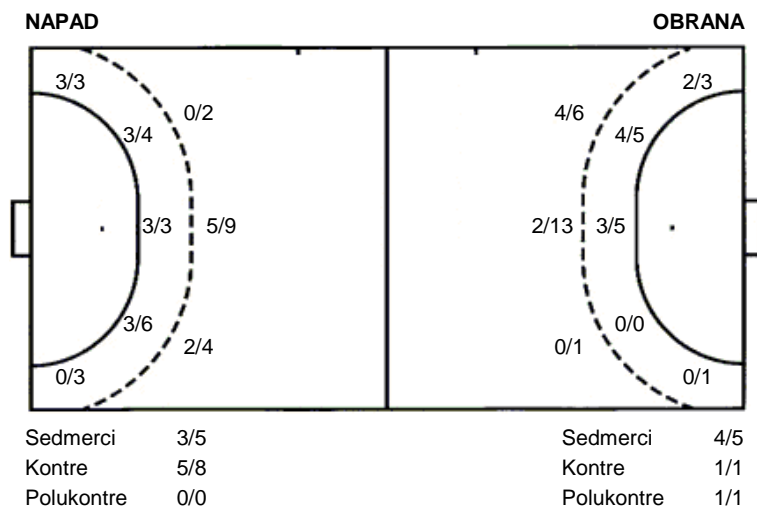

**Lokomotiva
Podravka Vegeta**

**21 (12)
27 (12)**

1. liga
Dvorana: **Dom sportova, Dvorana 2 (Zagreb)**
Suci: **Matija Gubica i Boris Milošević**
Početak: **5.5.2012 00:00**

Utakmica završena

Raspored šuta po igraču

2 A. Čović	4 M. Kožnjak	5 I. Pongrac	6 S. Šenvald	7 I. Petković	10 A. Gaće	11 S. Damnjanović
1/1	0/1 1/1 1/1			1/2 1/1 1/1	1/1 2/2	0/1 0/1 2/2 0/1 4/4
	0/1 2/2				1 stativa	1 stativa
13 V. Milanović Litre	14 I. Dražić	18 D. Havić	20 M. Tatari	23 L. Horvat	28 N. Pušić - Koroljević	
0/1 2/2			2/2 0/1	1/1 0/1 0/2 1/1	1/1 0/1 1/2 2/2	
			3 stativa		1 stativa	

UKUPNO

2/4	0/3	3/3
1/3		1/4
8/10	0/1	12/13

6 stativa

Šutevi po pozicijama

Br. Broj dresa   **Uku.** Ukupni šut   **6m** Šut sa crte (6m)   **9m** Šut izvana (9m)   **Kril.** Šut s krila   **Knt.** Šut kontra   **7m** Šut sedmerci
Pkt. Šut polukontra   **Ast.** Asistencije   **17m** Izboreni sedmerci   **Teh.** Tehničke greške   **Osv.** Osvojene lopte   **Isk.** Isključenja 2m   **Skr.** Skrivljeni 7m
12m Izborena isklj.   **Žut.** Žuti kartoni   **Crv.** Crveni kartoni