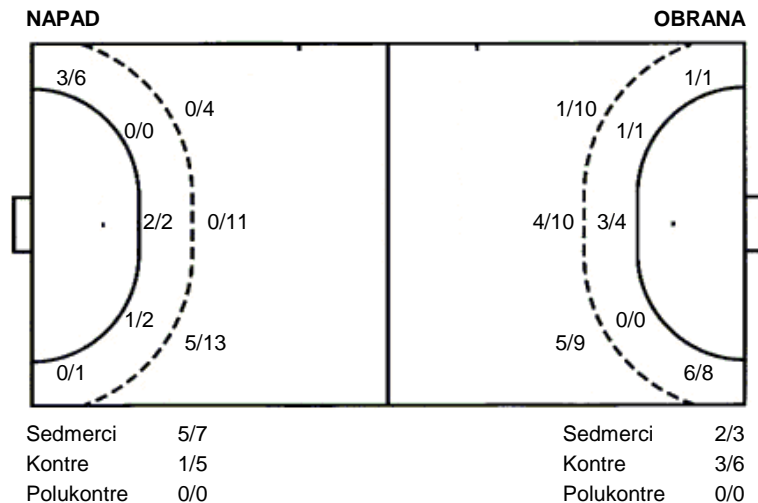

**17 K. Jaković**

0/1		

**UKUPNO**

3/6		2/3
0/7	0/3	2/7
4/5		6/7

3 stativa 6 prom. 4 blok

Šutevi po pozicijama

**Sinj  
Umag**

**17 (10)  
26 (10)**