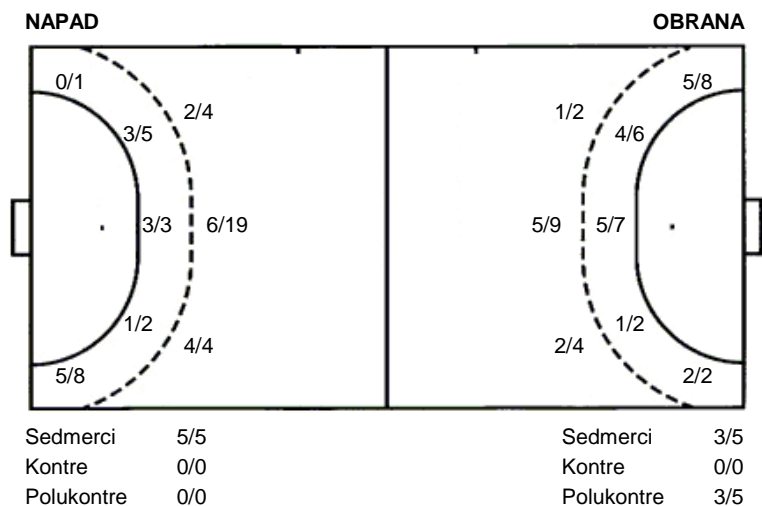

UKUPNO

2/3	0/1	1/1
12/13	0/1	7/12
5/6	0/2	2/5

2 stativa 3 prom. 2 blok

Šutevi po pozicijama

Utakmica završena

Samobor

Igrači		Statistika šuta								Napad				Obrana				
Br.	Prezime i ime	Ukup.	%	9m	6m	Krilo	7m	Knt.	Pkt.	Ast.	I7m	I2m	Teh.	Osv.	Skr.	Isk.	Žut.	Crv.
3	GOLUBIĆ Tea	12/18	67	1/2	4/6	5/7	1/2		1/1		1			1				
4	DŽEPINA Sanja																	
5	BALASKO Matea	1/1	100	1/1														
7	ŠTRKALJ Ivona	3/6	50	1/2	0/1	0/1	1/1		1/1				4					
8	PLAZINA Marija	2/3	67		1/2	1/1								1				
9	MANDIĆ Jelena																	
11	ŠILOBOD Monika												1					
12	KUHAR Maja												1					
13	KUZMIĆ Monika	3/4	75		1/2	1/1			1/1		1	1						
14	KOZLOVEC Maja																	
16	RADOVANIĆ Lidija												1					
18	LOVRIĆ Ivana	5/9	56	2/4	2/2		1/2		0/1	1	2		3			1		
19	BAZZEO Marina	2/6	33	2/5					0/1	1				1				
77	BOŠNJAK Sandra	3/3	100	1/1	2/2						1				1			1
Ekipno / klupa																		
UKUPNO		31/50	62	8/15	10/15	7/10	3/5	0/0	3/5	2	5	1	10	3	1	1	1	0