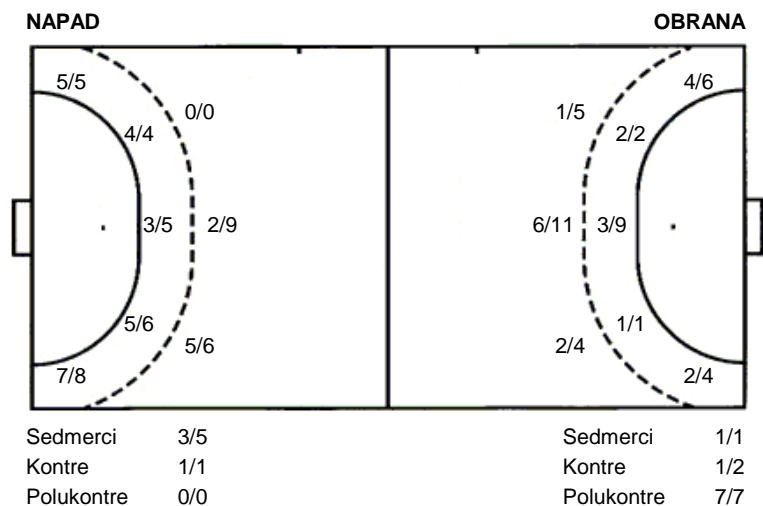

Trešnjevka Sesvete Agroproteinka

30 (11)
35 (21)

1. liga

Dvorana: SD Trešnjevka, "Kutija šibica" (Zagreb)

Suci: Igor Emanović i Zoran Mikić

Početak: 28.4.2012 00:00

Utakmica završena

Raspored šuta po igraču

3 N. Miletić	5 T. Jakara	6 P. Stopić	7 G. Pavlek	8 P. Stopić	9 N. Grmoja	10 F. Šebek
	1/1					
	2/2					
		1/1				
			3/3			
	2/2			1/2		
		1 blok			1/1	2/2
				1 stativa	2 stativa 1 prom.	
14 E. Nemaškalo	17 M. Pejčić	18 I. Kranjec	19 L. Franković	26 T. Bezjak	28 I. Benić	
			1/1			
1/1			0/1			
2/2			5/6			
			0/1			
			2 stativa			

UKUPNO

2/2	2/2	2/2
8/10	1/1	7/9
8/9	2/4	3/3

5 stativa 1 prom. 1 blok

Šutevi po pozicijama

Br. Broj dresa   **Uku.** Ukupni šut   **6m** Šut sa crte (6m)   **9m** Šut izvana (9m)   **Kril.** Šut s krila   **Knt.** Šut kontra   **7m** Šut sedmerci
Pkt. Šut polukontra   **Ast.** Asistencije   **I7m** Izboreni sedmerci   **Teh.** Tehničke greške   **Osv.** Osvojene lopte   **Isk.** Isključenja 2m   **Skr.** Skrivljeni 7m
I2m Izborena isklj.   **Žut.** Žuti kartoni   **Crv.** Crveni kartoni