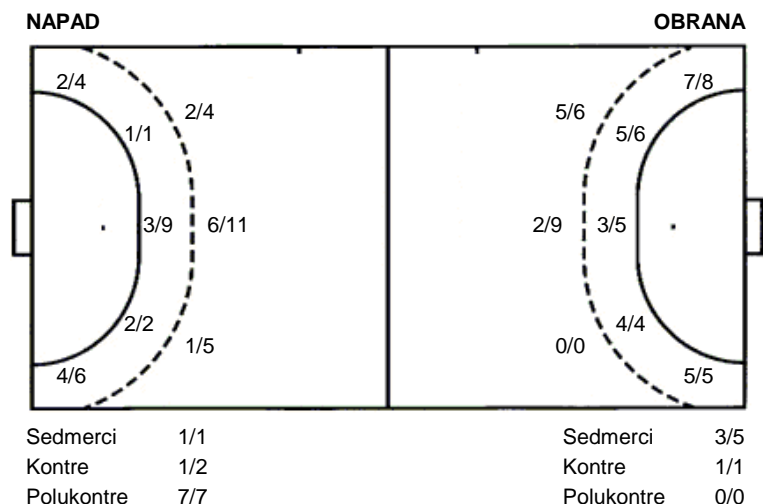

Trešnjevka Sesvete Agroproteinka

30 (11)
35 (21)

1. liga

Dvorana: SD Trešnjevka, "Kutija šibica" (Zagreb)

Suci: Igor Emanović i Zoran Mikić

Početak: 28.4.2012 00:00

Utakmica završena

Raspored šuta po igraču

2 A. Zovko	3 J. Mihovilović	4 U. Gajic	5 A. Daskijevic	7 D. Sabljak	8 I. Gašparović	9 J. Tomic
0/1						1/1
	0/1					0/1
1/1		1/1	1/1	1/1		0/2
2 stativa		1 prom.		1 blok		1 prom. 2 blok
10 T. Komljenović	13 J. Blažek	14 J. Kafeš	15 J. Grebenar	17 M. Borković	18 J. Stojanov	
1/3	1/1		1/1			0/1
					1/1	
1 stativa			1 prom.	1 blok		

UKUPNO

0/1	2/2	1/1
13/16	0/2	6/9
3/5	1/1	4/5

3 stativa 3 prom. 4 blok

Šutevi po pozicijama

Br. Broj dresa   **Uku.** Ukupni šut   **6m** Šut sa crte (6m)   **9m** Šut izvana (9m)   **Kril.** Šut s krila   **Knt.** Šut kontra   **7m** Šut sedmerci
Pkt. Šut polukontra   **Ast.** Asistencije   **17m** Izboreni sedmerci   **Teh.** Tehničke greške   **Osv.** Osvojene lopte   **Isk.** Isključenja 2m   **Skr.** Skrivljeni 7m
12m Izborena isklj.   **Žut.** Žuti kartoni   **Crv.** Crveni kartoni