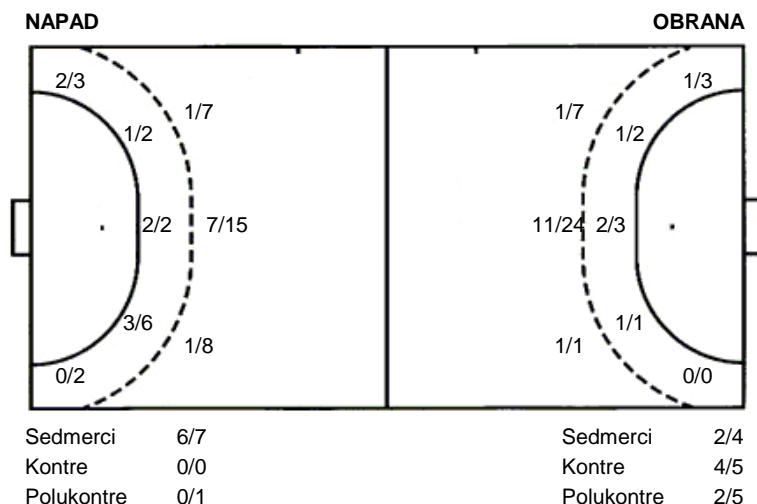

**Koka
Sinj**

**26 (11)
23 (12)**

1. liga

Dvorana: **Gradska dvorana Varaždin (Varaždin)**

Suci: **Igor Hunjadi i Marijo Zečević**

Početak: **27.4.2012 00:00**

Utakmica završena

Raspored šuta po igraču

3 K. Vučić [Empty 3x3 grid]	4 M. Fleta [Empty 3x3 grid] 1 stativa	5 M. Hrgovic-Tomic [Empty 3x3 grid] 1 prom. 1 blok	6 M. Čović [Empty 3x3 grid]	7 I. Bilobrk [Empty 3x3 grid]	8 A. Runje [Empty 3x3 grid]	9 K. Runje [Empty 3x3 grid]
10 S. Masnić [Empty 3x3 grid] 4 stativa 4 blok	11 A. Gugić [Empty 3x3 grid] 1 stativa 3 blok	13 L. Plazibat [Empty 3x3 grid]	14 A. Brčić [Empty 3x3 grid]	15 D. Poljak [Empty 3x3 grid]	17 K. Jaković [Empty 3x3 grid]	

UKUPNO

1/1	2/2	1/2
2/5	0/2	1/3
7/12	1/1	8/10

6 stativa 1 prom. 8 blok

Šutevi po pozicijama

Br. Broj dresa   **Uku.** Ukupni šut   **6m** Šut sa crte (6m)   **9m** Šut izvana (9m)   **Kril.** Šut s krila   **Knt.** Šut kontra   **7m** Šut sedmerci
Pkt. Šut polukontra   **Ast.** Asistencije   **I7m** Izboreni sedmerci   **Teh.** Tehničke greške   **Osv.** Osvojene lopte   **Isk.** Isključenja 2m   **Skr.** Skrivljeni 7m
I2m Izborena isklj.   **Žut.** Žuti kartoni   **Crv.** Crveni kartoni