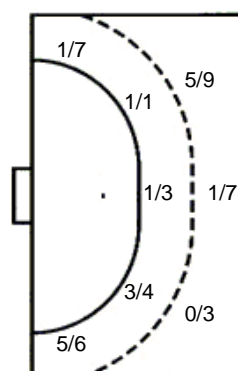

4/6		8/10
1/5	0/1	0/5
3/6	1/1	4/5

2 stativa 3 prom. 1 blok

Šutevi po pozicijama

NAPAD

Sedmerci 3/4
Kontre 1/1
Polukontre 0/0

OBRANA

Sedmerci 3/4
Kontre 3/5
Polukontre 0/0

Br. Broj dresa **Uku.** Ukupni šut **6m** Šut sa crte (6m) **9m** Šut izvana (9m) **Kril.** Šut s krila **Knt.** Šut kontra **7m** Šut sedmerci
Pkt. Šut polukontra **Ast.** Asistencije **17m** Izboreni sedmerci **Teh.** Tehničke greške **Osv.** Osvojene lopte **Isk.** Isključenja 2m **Skr.** Skrivljeni 7m
12m Izborena isklj. **Žut.** Žuti kartoni **Crv.** Crveni kartoni