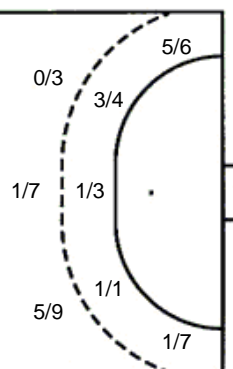

33 M. Milić

1/2		
1/1		3/3

2 stativa 1 prom.

91 A. Poljak

2/2		2/2
1/2		

1 prom.

UKUPNO

12/13	1/1	4/4
1/2	0/1	0/1
4/5	0/1	8/9

5 stativa 2 prom.

Šutevi po pozicijama

NAPAD

Sedmerci 3/4
Kontre 3/5
Polukontre 0/0

OBRANA

Sedmerci 3/4
Kontre 1/1
Polukontre 0/0

Br. Broj dresa **Uku.** Ukupni šut **6m** Šut sa crte (6m) **9m** Šut izvana (9m) **Kril.** Šut s krila **Knt.** Šut kontra **7m** Šut sedmerci
Pkt. Šut polukontra **Ast.** Asistencije **17m** Izboreni sedmerci **Teh.** Tehničke greške **Osv.** Osvojene lopte **Isk.** Isključenja 2m **Skr.** Skrivljeni 7m
12m Izborena isklj. **Žut.** Žuti kartoni **Crv.** Crveni kartoni