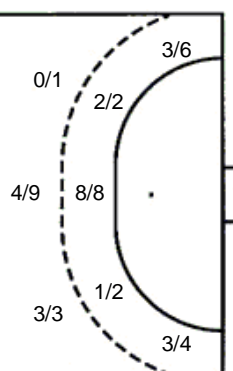

4/6		8/10
1/5	0/1	0/5
3/6	1/1	4/5

2 stativa 3 prom. 1 blok

Šutevi po pozicijama

NAPAD

Sedmerci 3/4
Kontre 1/1
Polukontre 0/0

OBRANA

Sedmerci 3/4
Kontre 3/5
Polukontre 0/0

Br. Broj dresa **Uku.** Ukupni šut **6m** Šut sa crte (6m) **9m** Šut izvana (9m) **Kril.** Šut s krila **Knt.** Šut kontra **7m** Šut sedmerci
Pkt. Šut polukontra **Ast.** Asistencije **17m** Izboreni sedmerci **Teh.** Tehničke greške **Osv.** Osvojene lopte **Isk.** Isključenja 2m **Skr.** Skrivljeni 7m
12m Izborena isklj. **Žut.** Žuti kartoni **Crv.** Crveni kartoni