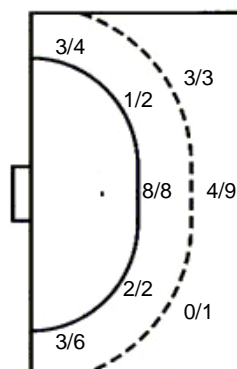

33 M. Milić

1/2		
1/1		3/3

2 stativa 1 prom.

91 A. Poljak

2/2		2/2
1/2		

1 prom.

UKUPNO

12/13	1/1	4/4
1/2	0/1	0/1
4/5	0/1	8/9

5 stativa 2 prom.

Šutevi po pozicijama

NAPAD

Sedmerci 3/4
Kontre 3/5
Polukontre 0/0

OBRANA

Sedmerci 3/4
Kontre 1/1
Polukontre 0/0

Br. Broj dresa **Uku.** Ukupni šut **6m** Šut sa crte (6m) **9m** Šut izvana (9m) **Kril.** Šut s krila **Knt.** Šut kontra **7m** Šut sedmerci
Pkt. Šut polukontra **Ast.** Asistencije **17m** Izboreni sedmerci **Teh.** Tehničke greške **Osv.** Osvojene lopte **Isk.** Isključenja 2m **Skr.** Skrivljeni 7m
12m Izborena isklj. **Žut.** Žuti kartoni **Crv.** Crveni kartoni