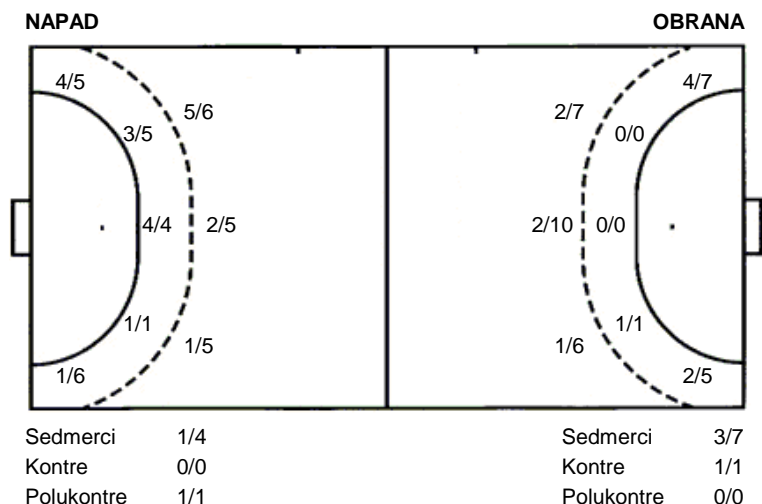

UKUPNO

1/1		2/2
1/3	0/3	8/11
7/8	2/4	2/2

2 stativa 6 prom.

Šutevi po pozicijama

Utakmica završena

Dalmatinka

Igrači		Statistika šuta								Napad				Obrana				
Br.	Prezime i ime	Ukup.	%	9m	6m	Krilo	7m	Knt.	Pkt.	Ast.	I7m	I2m	Teh.	Osv.	Skr.	Isk.	Žut.	Crv.
1	DOMIC Elizabeta																	
2	PAVLOVIĆ Lucija	0/1	0	0/1							1							
3	ERCEG Anđela																	
6	BLAŽEVIĆ Valentina	1/6	17	0/3	1/1	0/1	0/1						5					
7	MARINOVIĆ Anđela	5/11	45	0/1		4/7	0/2	1/1			2							
8	KEŽIĆ Renata	0/5	0	0/3		0/1	0/1				1		2		2	1	1	
11	BARIŠIĆ Kristina																	
13	BATUR Lucija														1			
16	PIJEVIĆ Tea																	
17	KLINAC Kornelija	5/6	83			2/3	3/3				2							
18	VUKOVIĆ Emanuela	5/15	33	5/15							1	2	3		1		1	
19	TOLJ Ena												1					
22	BORAS Anamarija																	
Ekipno / klupa																		
UKUPNO		16/44	36	5/23	1/1	6/12	3/7	1/1	0/0	0	7	2	11	0	4	1	2	0