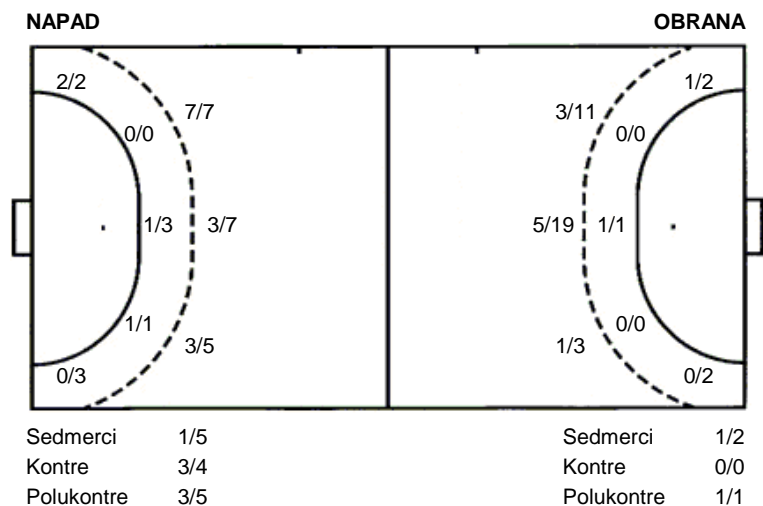

		1/1
	0/1	1/1
3/3	0/1	

1 prom.

UKUPNO

1/1		7/7
1/2	0/1	3/4
5/5	2/6	5/9

5 stativa 2 prom.

Šutevi po pozicijama

**Zelina
Arena**

**24 (11)
13 (6)**