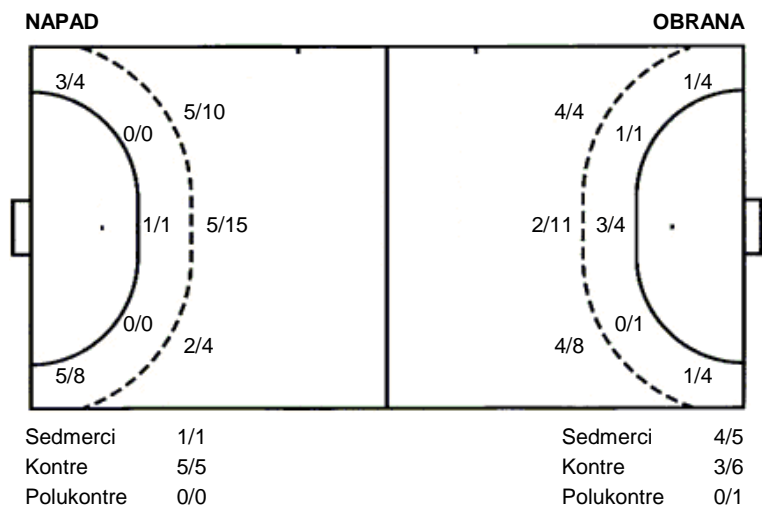

Sinj
Trešnjevka

23 (10)
27 (14)

1. liga
Dvorana: Športska dvorana Sinj (Sinj)
Suci: Ivica Glavinić i Mile Veraja
Početak: 14.4.2012 00:00

Utakmica završena

Raspored šuta po igraču

2 A. Zovko			3 J. Mihovilović			4 U. Gajic			5 A. Daskijevic			7 D. Sabljak			9 J. Tomic			10 T. Komljenović		
	0/1		1/1							1/1		1/2		1/1		1/1				
0/1						1/1						1/3			1/3					
1/1		1/2										1/1		2/2	1/2		0/1			2/2
1 stativa 2 blok												1 stativa			2 blok					
13 J. Blažek			14 J. Kajfeš			15 J. Grebenar			17 M. Borković			18 J. Stojanov								
						0/1	1/1													
		1/2																		
2/2	0/1	4/5	2/2				1/1													
2 stativa 5 blok			1 blok																	

UKUPNO

2/4	3/4	1/1
3/8		1/2
7/8	1/2	9/12

2 stativa 5 blok

Šutevi po pozicijama

Br. Broj dresa   **Uku.** Ukupni šut   **6m** Šut sa crte (6m)   **9m** Šut izvana (9m)   **Kril.** Šut s krila   **Knt.** Šut kontra   **7m** Šut sedmerci
Pkt. Šut polukontra   **Ast.** Asistencije   **17m** Izboreni sedmerci   **Teh.** Tehničke greške   **Osv.** Osvojene lopte   **Isk.** Isključenja 2m   **Skr.** Skrivljeni 7m
12m Izborena isklj.   **Žut.** Žuti kartoni   **Crv.** Crveni kartoni