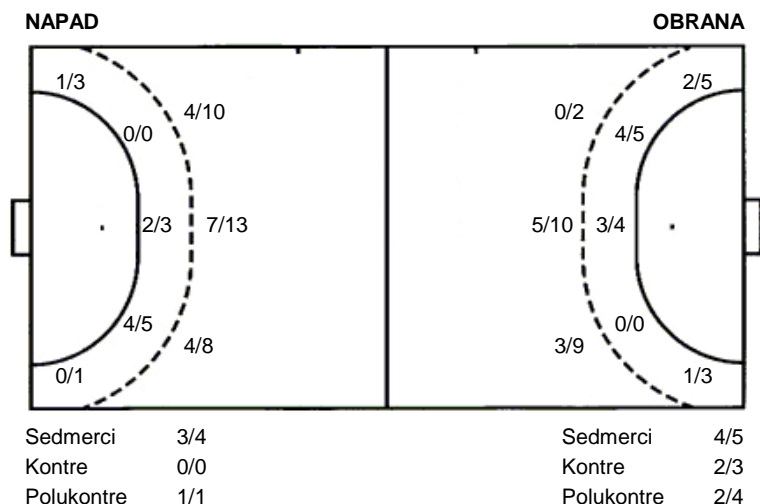

**Trešnjevka
Lokomotiva**

**26 (14)
26 (13)**

1. liga

Dvorana: **SD Trešnjevka, "Kutija šibica" (Zagreb)**

Suci: **Siniša Bosak i Željko Herceg**

Početak: **31.3.2012 00:00**

Utakmica završena

Raspored šuta po igraču

2 A. Zovko	3 J. Mihovilović	4 U. Gajic	5 A. Daskijevic	6 M. Perović	7 D. Sabljak	9 J. Tomic	
1/1		1/1					1/1
2/2		0/1				4/4	0/1
1/1	2/4	4/4			1/2	1/1	1/1
1 stativa 2 blok			1 prom.		2 blok		3 prom. 2 blok
10 T. Komljenović	13 J. Blažek	14 J. Kajfeš	15 J. Grebenar	17 M. Borković	18 J. Stojanov		
1/1		0/1					
			1/1	1/2			

UKUPNO

2/2	1/2	2/2
7/7	1/3	3/8
2/2	3/6	5/5

1 stativa 4 prom. 6 blok

Šutevi po pozicijama

Br. Broj dresa   **Uku.** Ukupni šut   **6m** Šut sa crte (6m)   **9m** Šut izvana (9m)   **Kril.** Šut s krila   **Knt.** Šut kontra   **7m** Šut sedmerci
Pkt. Šut polukontra   **Ast.** Asistencije   **I7m** Izboreni sedmerci   **Teh.** Tehničke greške   **Osv.** Osvojene lopte   **Isk.** Isključenja 2m   **Skr.** Skrivljeni 7m
I2m Izborena isklj.   **Žut.** Žuti kartoni   **Crv.** Crveni kartoni