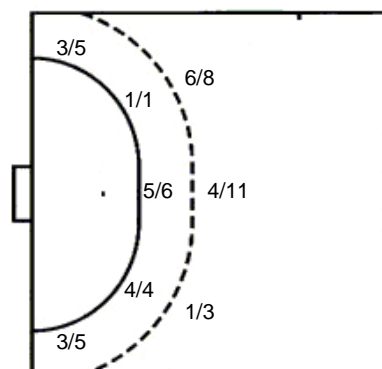

1 stativa 1 blok

19 M. Bazzo

4/5		
3/4	0/1	1/2
1/1		2/2

77 S. Bošnjak

1/1		
1/2		0/1

UKUPNO

5/7	3/4	4/4
7/11	0/2	4/8
5/7		4/4

3 stativa 1 prom. 1 blok

Šutevi po pozicijama

NAPAD

Sedmerci 4/5
Kontre 1/4
Polukontre 0/0

OBRANA

Sedmerci 4/5
Kontre 0/0
Polukontre 0/0

Br. Broj dresa **Uku.** Ukupni šut **6m** Šut sa crte (6m) **9m** Šut izvana (9m) **Kril.** Šut s krila **Knt.** Šut kontra **7m** Šut sedmerci
Pkt. Šut polukontra **Ast.** Asistencije **I7m** Izboreni sedmerci **Teh.** Tehničke greške **Osv.** Osvojene lopte **Isk.** Isključenja 2m **Skr.** Skrivljeni 7m
I2m Izborena isklj. **Žut.** Žuti kartoni **Crv.** Crveni kartoni